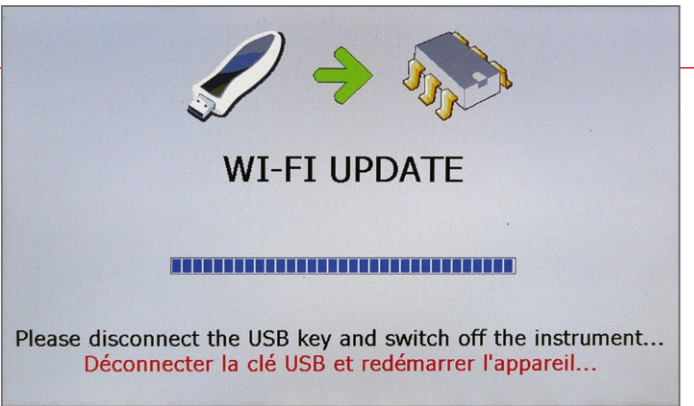

، رقم القناة ، تردد القناة المركزي و معدل بت القناة . استنادا الى معدل بت القناة يمكن للمرء معرفة اي اصدار بروتوكول IEEE802.77 مدعوم من قبل الشبكة التي تحت الاختبار . يوجد في الصورة المرفقة بروتوكولات 802.77 a / b / c . عرفنا وظائف اخرى في سباروز في نمط التلفزيون الرقمي ، مثل عرض الطيف الترددي و التي تكون غير نشطة في الوضع اللاسلكي .

عند اضافة الملحق اللاسلكي لمحلل الاشارة SPAROS ، فان اول شئ يتوجب عليك القيام به هو تطوير البرنامج التشغيلي لسباروز و تبدأ عملية الترقية بصورة تلقائية . تستغرق العملية دقيقة واحدة و بعد ذلك من المفترض ان تقوم بازالة عصا اليو اس بي USB و اعادة تشغيل المقياس . من تلك اللحظة ستكون قادرا على رؤية رمز الانترنت اللاسلكي في شاشة ترحيب المقياس و يكون المقياس جاهزا للملحق .

ان الملحق اللاسلكي لسباروز هو اضافة جميلة لهذا الجهاز القوي . و هو يظهر لنا ليس فقط الشبكات المتوفرة في نطاق 2.5 جيجا هيرتز و لكن يظهر ما هي مستويات الاشارة . بهذه الطريقة يمكننا ان نقول ما هي الشبكات التي يمكن استخدامها في موقع معين و الاكثر اهمية يمكن التحديد اذا كان مستوى الاشارة كافيا و مناسباً للبيث التلفزيوني عبر الانترنت المتنقل . يأتي المقياس مفيدا ايضا في حالة تركيب شبكة لاسلكية في احد المباني . يمكن تحديد مواقع اجهزة البيث و اكتشافها باستخدام الملحق الاسلكي لسباروز SPAROS .

تم تحديث محلل الاشارة من سباروز للتعامل مع جهاز القياس الاسلكي