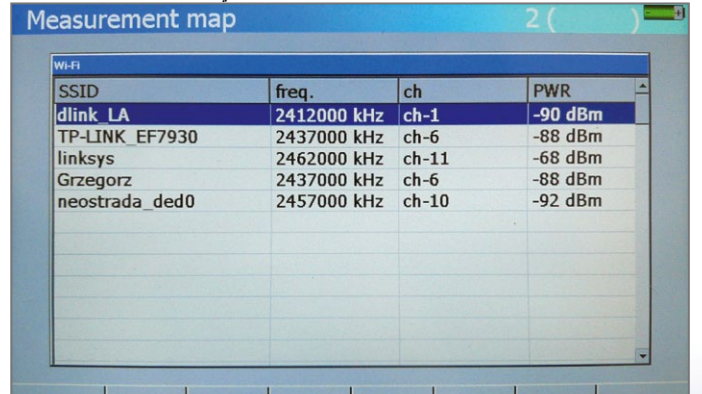

تم اكتشاف خمسة اشارات لاسلكية . باستثناء الشبكة المحلية لينك سيس ، فان الشبكات الاخرى هي من منازل منفصلة في الحي