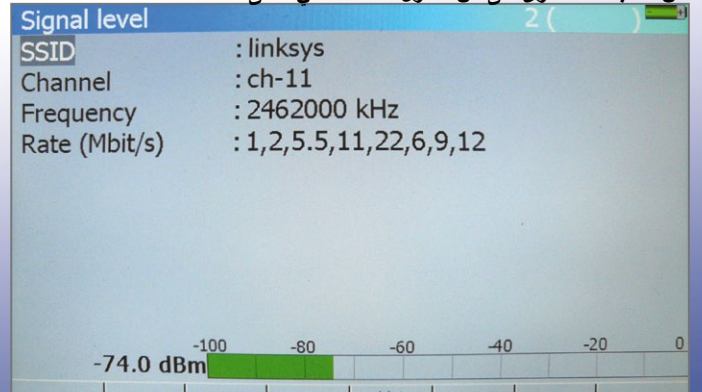

■ جهاز استقبال لاسلكي متصل بجهاز SPAROS

TELE
satellite
AWARD 08-09/2010
SPAROS WIFI OPTION
Converts the signal analyzer to a
universally usable tool

، رقم القناة ، تردد القناة المركزي و معدل بت القناة . استنادا الى معدل بت القناة يمكن للمرء معرفة اي اصدار بروتوكول IEEE802.77 مدعوم من قبل الشبكة التي تحت الاختبار . يوجد في الصورة المرفقة بروتوكولات 802.77 a / b / c . عرفنا وظائف اخرى في سباروز في نمط التلفزيون الرقمي ، مثل عرض الطيف الترددي و التي تكون غير نشطة في الوضع اللاسلكي .

عند اضافة الملحق اللاسلكي لمحلل الاشارة SPAROS ، فان اول شئ يتوجب عليك القيام به هو تطوير البرنامج التشغيلي لسباروز و تبدأ عملية الترقية بصورة تلقائية . تستغرق العملية دقيقة واحدة و بعد ذلك من المفترض ان تقوم بازالة عصا اليو اس بي USB و اعادة تشغيل المقياس . من تلك اللحظة ستكون قادرا على رؤية رمز الانترنت اللاسلكي في شاشة ترحيب المقياس و يكون المقياس جاهزا للملحق .

ان الملحق اللاسلكي لسباروز هو اضافة جميلة لهذا الجهاز القوي . و هو يظهر لنا ليس فقط الشبكات المتوفرة في نطاق 2.5 جيجا هيرتز و لكن يظهر ما هي مستويات الاشارة . بهذه الطريقة يمكننا ان نقول ما هي الشبكات التي يمكن استخدامها في موقع معين و الاكثر اهمية يمكن التحديد اذا كان مستوى الاشارة كافيا و مناسباً للبيث التلفزيوني عبر الانترنت المتنقل . يأتي المقياس مفيدا ايضا في حالة تركيب شبكة لاسلكية في احد المباني . يمكن تحديد مواقع اجهزة البيث و اكتشافها باستخدام الملحق الاسلكي لسباروز SPAROS .

تم تحديث محلل الاشارة من سباروز للتعامل مع جهاز القياس الاسلكي

بعد اعادة تشغيل المحلل ، يظهر خيار الانترنت اللاسلكي مفعلا .

تم اكتشاف خمسة اشارات لاسلكية . باستثناء الشبكة المحلية لينك سيس ، فان الشبكات الاخرى هي من منازل منفصلة في الحي