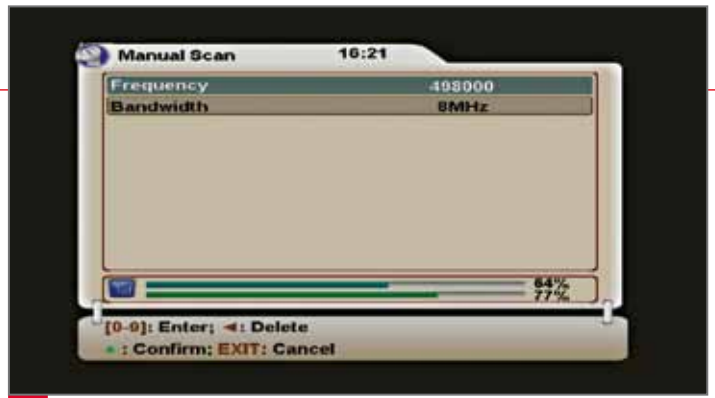

بحث يدوي عن القنوات