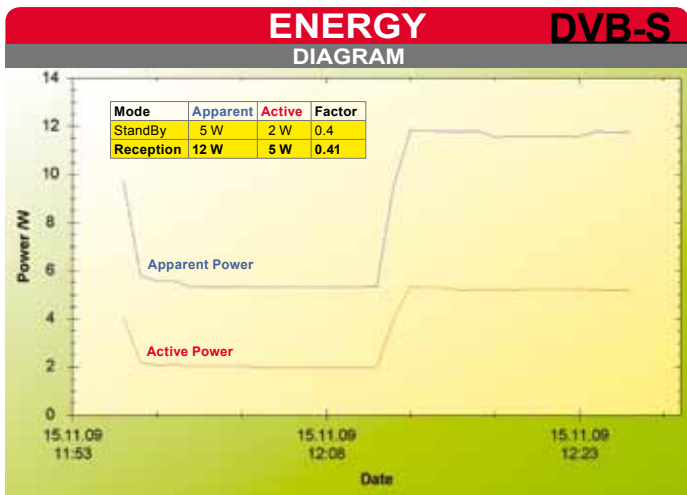

لاجمال الكل ياتى بجهازى
الاستقبال المصغرين مجهزين
بالعاب فيديو ، تقويم و حاسبة
دمجة

احد الجوانب العملية هي امكانية
تحديث البرنامج التشغيلي (
السوفتوير) من خلال عصا usb او
من خلال قرص صلب بمدخل usb

برامج للمساء . لسوء الحظ لا يمكن
اعادة عرض برنامج تم تسجيله سابقا
فى الوقت الذى تقوم فيه بتسجيل
برنامج اخر و لا يمكنك مشاهدة
برنامج مباشر فى الوقت الذى يكون
فيه برنامج اخر قيد التسجيل و حتى
لو كانت القناة التى تعرض البرنامج
المباشر على نفس الناقل او التردد .

نتوقع اليوم من اى جهاز يدعم
خاصية مسجل الفيديو الشخصى ان
يكون قادرا على العمل كمستعرض
صور او مشغل موسيقى . سكاى
ورث Skyworth ليس استثناء وقد
ادمج هاتين الوظيفتين (الخاصيتين)
فى كل من جهازى الاستقبال .

يرجع الفضل الى مدخل usb فى
كلا الجهازين و الذى يسمح بتوصيل
وسائط تخزين خارجية و بهذا يتم
تنشيط خاصية مسجل الفيديو
الشخصى فى الودعتين . بعد ذلك
يصبح من السهل تسجيل اى برنامج
او اعادة عرض اى برنامج مسجل
مسبقا .

تتوفر ايضا خاصية ايقاف الوقت
و بذلك لن تتداخل اى
مكالمة هاتفية مع ما جدولته من

راى الخبراء

كلا الجهازين ملائمين للاستخدام اليومي و هما لطيفي
الشكل وعانليين . بفضل صغر الحجم فانهما يختفيان
خلف جهاز التلفاز تقريبا و لكن ما زالا قادرين على
تقديم الوظائف و الخصائص الضرورية و يتم التحكم
فى كل شئ من خلال عرض البيانات على الشاشة
بشكل جميل .
البرنامج التشغيلي (السوفتوير) الخالى من المشاكل
ترك عندنا انطبعا ايجابيا جدا .

فى الوقت الذى تقوم فيه بتسجيل برنامج لا يمكنك مشاهدة برنامج
مباشر اخر او اعادة عرض برنامج تم تسجيله فى وقت سابق

The first 15 minutes standby, then channel surfing and intensive PVR use