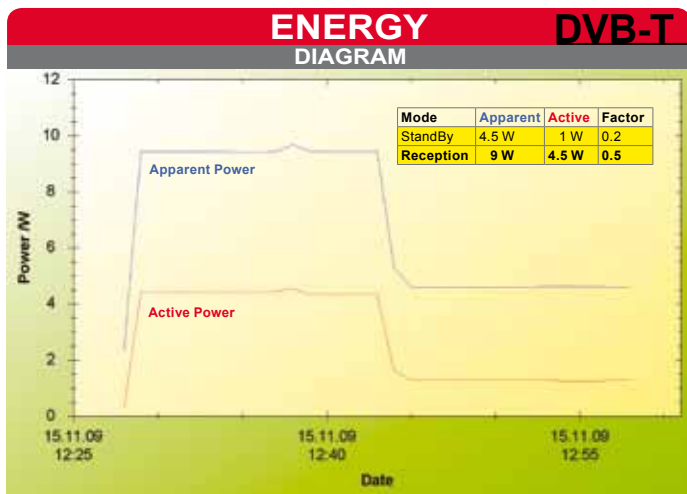

فى الوقت الذى تقوم فيه بتسجيل برنامج لا يمكنك مشاهدة برنامج  
مباشر اخر او اعادة عرض برنامج تم تسجيله فى وقت سابق

The first 15 minutes standby, then channel surfing and intensive PVR use

The first 15 minutes active use including PVR operation, the second 15 minutes standby.