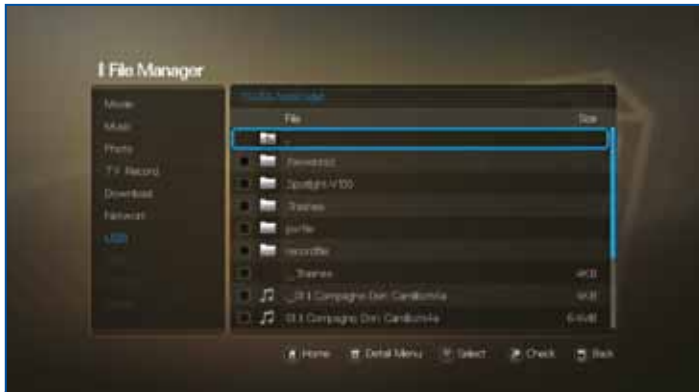

File viewer |