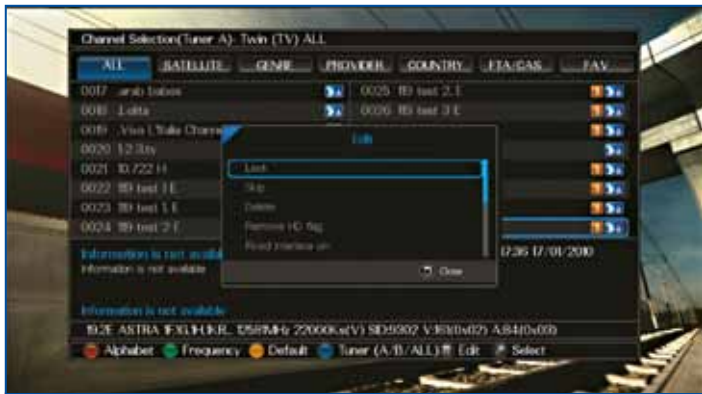

Channel list editing