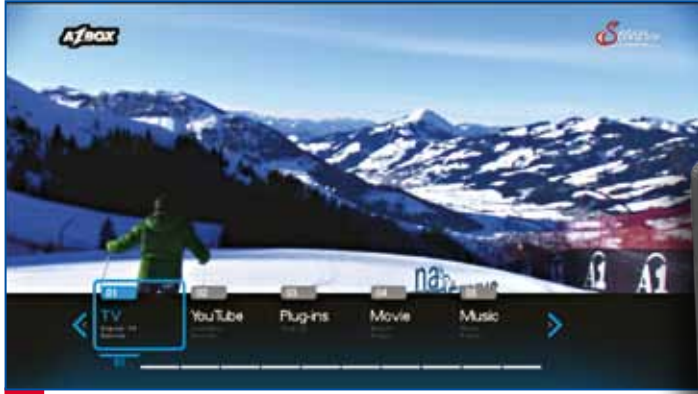

Main menu |

وهو انه يتم اختيار ترددات للبحث بدلا من اختيار قمر صناعي . يرجع الفضل في ذلك لبنك المعلومات الشامل الخاص بترددات والمصمم بشكل جيد , ان هذا لمتعة حقيقية !

سوف تذهب معظم الإيجابيات للبحث الموسع والذي يتيح الوصول لمجموعة كاملة من معايير البحث , احد هذه المعايير البحث عن معرف المنتج (PID) . يوجد شريط يعرض

استقبالها في أوروبا والثانية بمعلومات الترددات التي يمكن استقبالها في أفريقيا. تحية ايجابية من هذا التوجه المفيد جدا . ونتمنى لو ان الشركات المصنعة الأخرى تذهب بهذا البعد عند تصميم وتجميع اقمارهم الصناعية والترددات.

اذا كان عندك اكثر من وحدة خفض ضجيج واحدة (LNB) ترغب في مشاهدتها فيوجد في الجهاز بروتوكولات المجمع دايسك (DiSEQC1.0 and DiSWQC1.1) ليتم استخدامها مع 16 وحدة خفض ضجيج كما يوجد عدة اعدادات على الشاشة (SCR) . يوجد ايضا تنوع من اقل الترددات العاملة (LOF) لكل من حزمتي كيوباند KU وسي باند C تكون مخزنة مسبقا , ولكن هناك دائما خيار للاختيار يدويا لأي معلومات غير عادية . سيكون من الصعب عليك ايجاد اي وحدة خفض ضجيج (LNB) لا ينسجم معها جهاز ازبوكس AzBox Premium HD (Plus) تماما .

اذا كنت تمتلك طبق متحرك فأنت تنتظر لسماع انه يتوفر اضافة للتحكم بالأقمار الصناعية (DISEQC1.2) الية التحكم (DISEQC1.3 USALS) , فبذلك سيكون هذا الجهاز متماشي تماما مع اي موتور يتم التحكم به بواسطة دايسك .

الآن وبعد ان تمت مطابقة جميع مدخلات المعلومات والأقمار الصناعية بالمتطلبات المحلية فقد حان الوقت للبحث عن القنوات . للوصول الى هذا فان جهاز ازبوكس (AZBOX) يقدم اربعة انواع مختلفة للبحث عن القنوات .

يمكنك ان تختار قمر صناعي واحد أو أكثر في أي نوع وبعد ذلك يتم البحث عن قنوات التلفزيون والراديو المفتوحة والمشفرة . اخترنا الجهاز باجراء بحث شامل لقمر هوتبيرد (HOTBIRD) 13 شرق الذي استغرق أكثر من خمس دقائق بقليل للحصول على اجمالي 1288 قناة تلفزيونية و 426 قناة راديو .

عملية البحث في الترددات جرت بنفس الطريقة مع وجود اختلاف وحيد