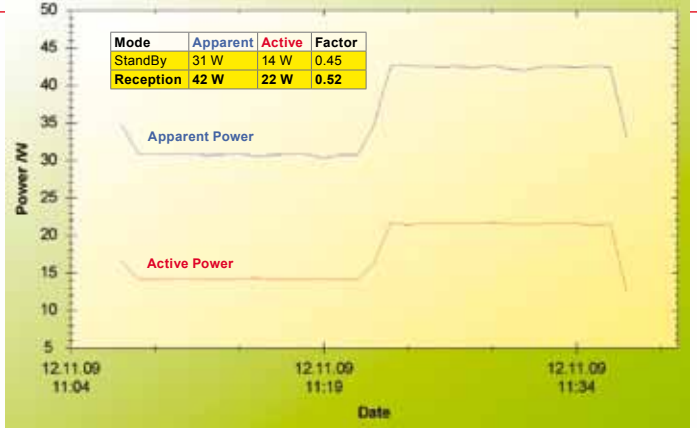

قائمة ار اس اس (RSS) معدة من قبل المستخدم . تخيل فقط من الآن فصاعدا انه اضافة لمشاهدتك لأخبار الصباح على قنواتك المفضلة قبل الذهاب الى العمل يمكنك ايضا الحصول على اخر المعلومات حول جميع جوانب اهتماماتك ويتم عرضها على شاشة تلفازك حتى قبل ان تقوم بتشغيل حاسوبك الشخصي

أخيرا وليس آخرا , ان جهاز ازبوكس (AzBox Premium HD Plus) [اتي مجهزا بعميل اف تي بي (FTP) الذي يمكن استخدامه لتحميل بيانات مباشرة للقرص الصلب الخاص بجهاز الاستقبال من اي خادم اف تي بي (FTP) في العالم . هذا مفيد بشكل

راي الخبراء

ان ازبوكس (AzBox Premium HD Plus) هو جهاز استقبال ممتلئ بالكامل بالمميزات المثيرة للاهتمام . وفي نفس الوقت لم ينسى المصنعون ما تم تصميم الجهاز من أجله : الاستقبال الفضائي . على الرغم من قائمة الوظائف المثيرة للاعجاب فان جهاز ازبوكس (AzBox Premium HD Plus) سهل الاستخدام وبهذا فهو ملائم لجميع افراد العائلة . ان مخرج فيديو 1080p هو الأول من نوعه في أجهزة استقبال الأقمار الصناعية ونتمنى أن يقوم مزودي الخدمة بتقديم هذه الدقة في العرض قريبا عبر الأقمار الصناعية . بطرحهم جهاز ازبوكس (AZBOX) فان فريق اوپن سات قد قدم صفقة شاملة تقدم استقبال تلفزيوني , وسائط متعددة و انترنت .

بين الحين والآخر تظهر بوضوح بعض عيوب السوفتوير الثانوية . فعلى سبيل المثال فان دليل البرنامج الالكتروني يتسبب أحيانا في تجمد النظام . وقد علمنا من المصنعين أنهم يعملون بجهد كبير على اصلاح السوفتوير وبذلك يمكننا ان نؤكد ان هذه المشاكل ستصبح جزءا من الماضي قريبا .

DIAGRAM

First 15 minutes: Standby. Second 15 minutes: During the first minute the receiver powers up, followed by 14 minutes of active use including switching channels, recording, playing back, etc.

TECHNICAL DATA

Manufacturer	Opensat, Edificio OPENSAT, Lagoa C.P. 4950-283 Mazedo, MNÇ Portugal
Fax	+351 251 652 966
E-Mail	info@azbox.com
Model	AzBox Premium HD Plus
Function	Digital HDTV DVB-S2 receiver with various Multimedia & Internet Features
Channel Memory	15000
Symbolrate	2-45 Ms/sec.
SCPC Compatible	yes
DiSEqC	1.0 / 1.1 / 1.2 / 1.3
USALS	yes
HDMI Output	yes
Scart Connector	1
Audio/Video Outputs	6x RCA
Component Video Output	yes
S-Video Output	no
UHF Modulator	no
0/12 Volt Connector	yes
Digital Audio Output	yes
EPG	yes
C/Ku-Band compatible	yes
PVR-Function	yes
USB 2.0 Connector	yes
Ethernet	yes
E-SATA	no
Dimensions	340/243/66 mm
Weight	2.65kg (without hdd)