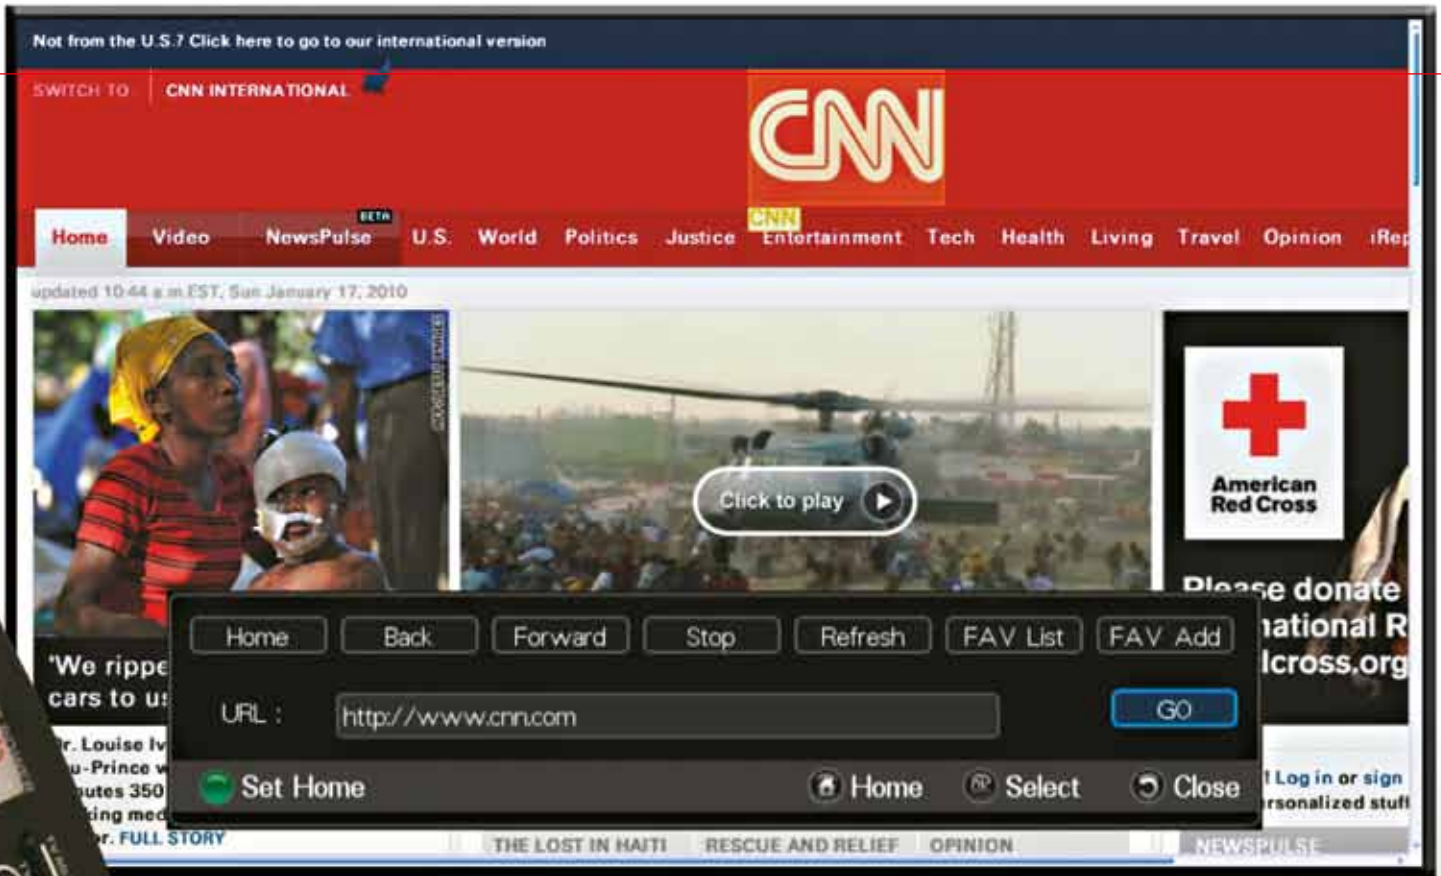

ازبوكس بريميوم بلس Premium HD Plus

قنوات تلفزيونية فائقة الجودة حقيقية وميزات لا تنتهي

انتظرنا بصعوبة وصول الجهاز الجديد (AzBox Premium HD Plus) لفريق اوبن سات. بعد الانتظار وجدنا انه اول جهاز استقبال فضائي يدعم كامل القنوات فائقة الجودة. لاحظنا أن الشركة المصنعة اختارت المتانة لآكن مع الحفاظ على التغليف والتصميم الأنيق و قد اندهشنا بشكل اكبر عندما فتحنا الصندوق لأول مرة لنكتشف حزمة الطاقة الخارجية الكبيرة. حقيقة فان فريق اوبن سات (opensat) قد اتخذ الخطوة الأولى في الفصل بين جهاز الاستقبال وحزمة الطاقة والتي تعتبر حركة ذكية نظرا لكم الهائل من الحرارة التي تولدها اجهزة الاستقبال ويأتي الجزء الكبير من هذه الحرارة من حزمة الطاقة.