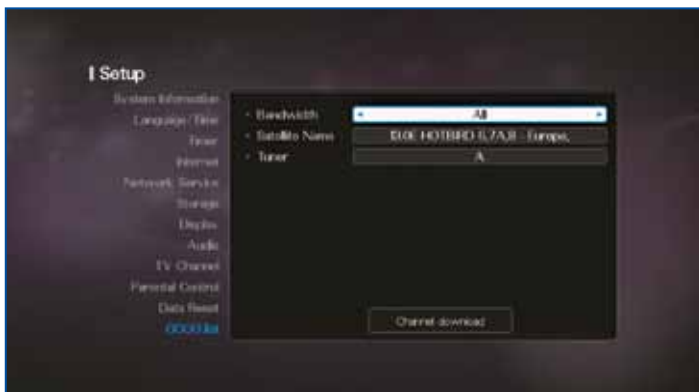

GOGO channel list download via Internet |