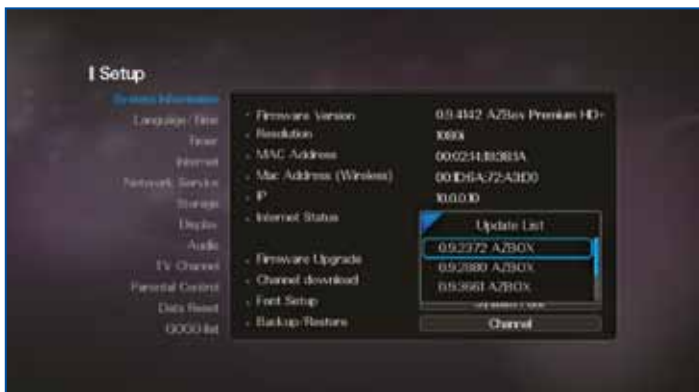

Software update via Internet |