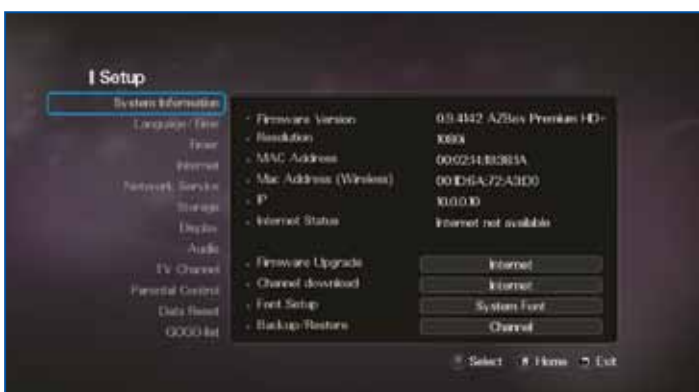

Settings |

القائمة الرئيسية والتي تنقسم الى 11 قسم فرعي وهي : قنوات التلفاز , يوتيوب (YouTube) , المكونات الاضافية , الأفلام , الموسيقى , الصور , مدير الملفات , RSS , ftp , المتصفح و الإعدادات .

بمجرد النظر خلال هذه البنود يصبح جليا ان جهاز ازبوكس (AZBOX) ليس مجرد جهاز استقبال رقمي فضائي عادي . ستكون تسمية بمركز وسائل متعددة منزلي تسمية أكثر ملائمة .

الآن دعونا نركز على الية استقبال القنوات التلفزيونية القديمة الجيدة لذلك قمنا باختيار هذه القائمة .

يتحول جهاز الاستقبال الآن الى أول قناة في القائمة . الضغط على زر او كي (OK) يستدعي الجهاز قائمة القنوات المفصلة والتي الى جانب اسم القناة تعرض معلومات دليل البرنامج الالكتروني اذا كانت الخدمة متوفرة من مقدم الخدمة . بهذه الطريقة يمكنك معرفة البرنامج المعروف على كل قناة منفردة دون الحاجة الى مشاهدة جميع القنوات . من الصعب تخيل طريقة اكثر شمولية ولكن في نفس الوقت من السهل تصفح تصميم قائمة القنوات.

يمكنك فرز المدخلات حسب القمر الصناعي , النوع , المزود , الدولة , مفتوحة/مشفرة أو يمكنك صنع قائمة المفضلة الخاصة بك . بهذه الطريقة يمكن العثور على القناة المطلوبة بسهولة على الرغم من أن الجهاز يمكنه تخزين 15000 قناة منفصلة .

اذا ضغطت على زر قائمة ستظهر لك نافذة جديدة تسمح لك بتحرير مدخلات قائمة القنوات دون الحاجة الى الذهاب الى القائمة المخصصة لذلك . يمكن حذف , نقل , اعادة تسمية القنوات , اضافتها قائمة الى المفضلة أو النوع , البلد , المزود . يتم ايضا اضافة اسم القمر الصناعي الى كل مدخل وهذه تعتبر ميزة عظيمة جدا للقنوات التي تبث على اكثر من قمر صناعي واحد وخاصة اذا كنت في وضع الترتيب الأبجدي للقنوات .

يرجع الفضل لخاصية ايقاف الوقت (Time Shift) المدمجة والتي من خلالها يمكن ايقاف الحدث الحالي المعروض في أي وقت لتتم متابعته

قوة وجودة الاشارة في الجزء العلوي من الشاشة ليظهر بوضوح اذا ما كان البث متوفر او غير متوفر لأي تردد يتم اختياره .

يصغي الآن صانداوا تغذيات الأقمار الصناعية والهواة ! فان جهاز ازبوكس (AzBox Premium HD Plus) يتمتع بخاصية البحث العشوائي أو الأعمى مدمجة به ايضا . كل ما عليك القيام به هو ادخال ترددات البدء و الانتهاء , القطبية و حجم العد أو الخطوة وبعد ذلك تترك الجهاز يبحث في كامل النطاق الذي ادخلته للعثور على اي ترددات نشطة بغض النظر عن قائمة الترددات المحفوظة مسبقا . باستخدام البحث العشوائي أو الأعمى يمكنك ان تكون واثقا من اضافة جميع الترددات المتوفرة للذاكرة الداخلية .

الجانب الآخر هو أنه من الطبيعي أن يأخذ هذا لبحث وقته وبالبحث عن نفس القمر كما في السابق قمر هوتبيرد (13 HOTTBIRD) شرق فقد استغرق البحث 13 دقيقة . من جهة أخرى انتهى البحث بحصولنا على 1416 قناة تلفزيونية و 431 محطة راديو وفي نفس الوقت تم تحديث الترددات المحفوظة مسبقا بطريقة سهلة ومجانية .

بالحديث عن تحديث قائمة القنوات : فان فريق اوبنسات (opensat) قد توصل الى ميزة مبتكرة في جهاز ازبوكس (AzBox Premium HD Plus) , ألا وهي القائمة المسماة جوجو (GOGO) . يمكن لهذه القائمة البحث عن قنوات مجمعة مسبقا او قائمة قنوات تم تنقيحها من الانترنت وتحميلها الى جهاز الاستقبال .

لقد ولت الأوقات التي كان يحتاج فيها مالكي الأطباق المتحركة للقيام ببحث عن القنوات لكل قمر صناعي ليملأوا ببطء قائمة القنوات الخاصة بهم ببساطة انت تحتاج هذه الأيام للضغط على زر واحد وسوف يقوم جهاز ازبوكس (AzBox Premium HD Plus) بالاهتمام بهذا في المرات القادمة . ألن تفضل مشاهدة القنوات التلفزيونية عن مشاهدة جهاز الاستقبال يبحث عن قنوات جديدة ؟