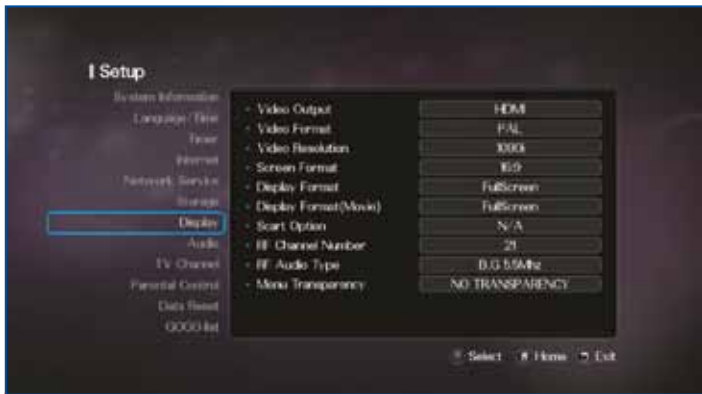

Display settings