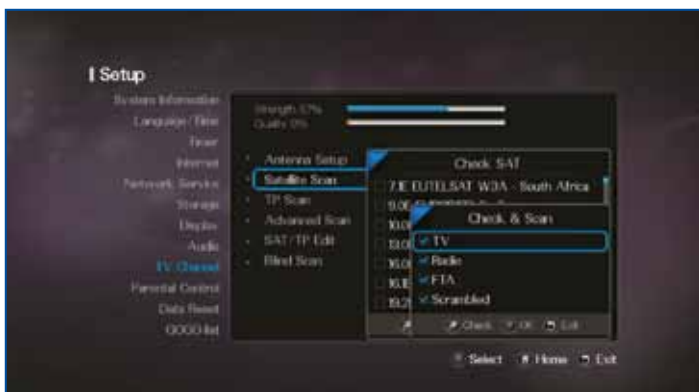

Satellite search |