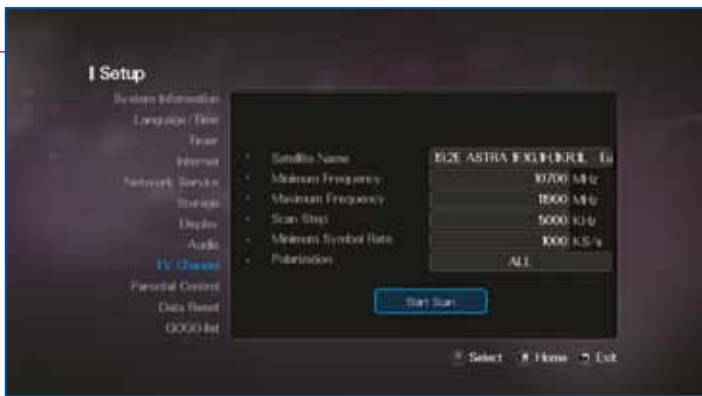

Blind scan search