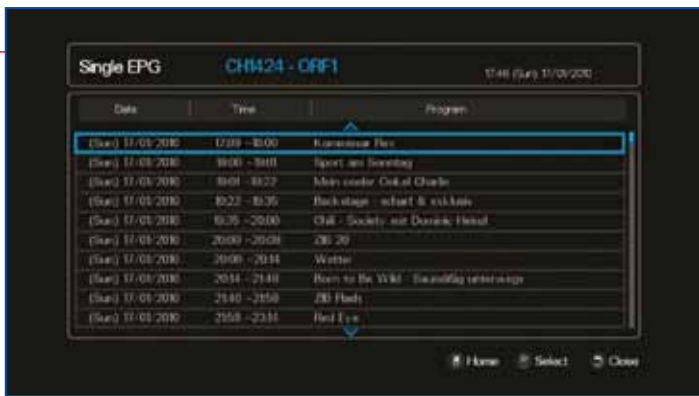

EPG Modus 2 |