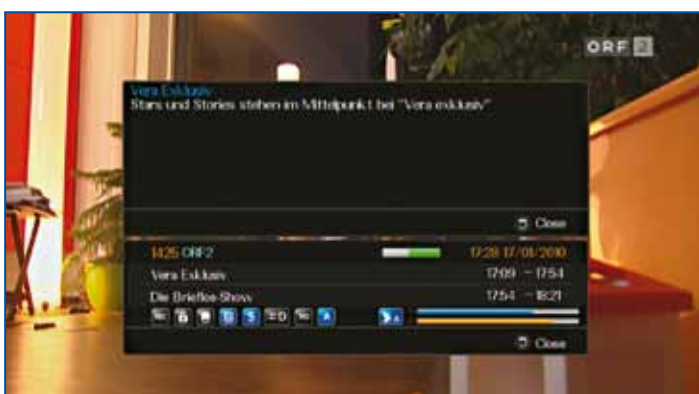

EPG Modus 2 |

File viewer |

GOGO channel list download via Internet |

Info bar |

Extended info bar |

ننتقل من قائمة التركيب الى القائمة الفرعية الخاصة بالقنوات التلفزيونية حيث يتم ضبط جهاز الاستقبال حسب الهوائي المحلي و معدات التوزيع . الوحدة الخاصة بالاختيار التي استلمناها احتوت على موالفين خاصين بالبث الرقمي عبر الأقمار الصناعية الجيل الثاني (DVB-S2) ولكن حسب فريق اوينسات (opensat) فان موالفات البث الرقمي الأرضي (DVB-T) والبث الرقمي عبر الكوابل (DVB-C) سوف تكون متوفرة قريبا .

افضل شئ هو انه يمكن الدمج بين الموالفات أو التبدل بينهم بسهولة للتملشي مع الاحتياجات الشخصية . بوجود موالفين للأقمار الصناعية يمكن اختيار ثلاث انماط مختلفة وهي : مزدوج , مايسمى عبر الحلقة و منفصل . خيار المزدوج يعني ان السوفتويريفترض وجود مداخل اشارة متطابقة متصلة بمأخذ الموالفين . عبر الحلقة تعني ان مدخل اشارة واحد متوفر ويتم توصيله بمأخذ الموالف الأول ومن خلال مخرج المدخل الأول المسمى (loop) يتم وصل حلقة للتوصيل لمدخل الموالف الثاني .