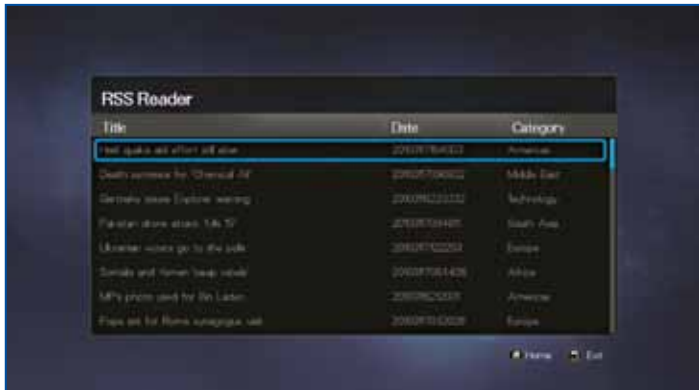

RSS feed reader |