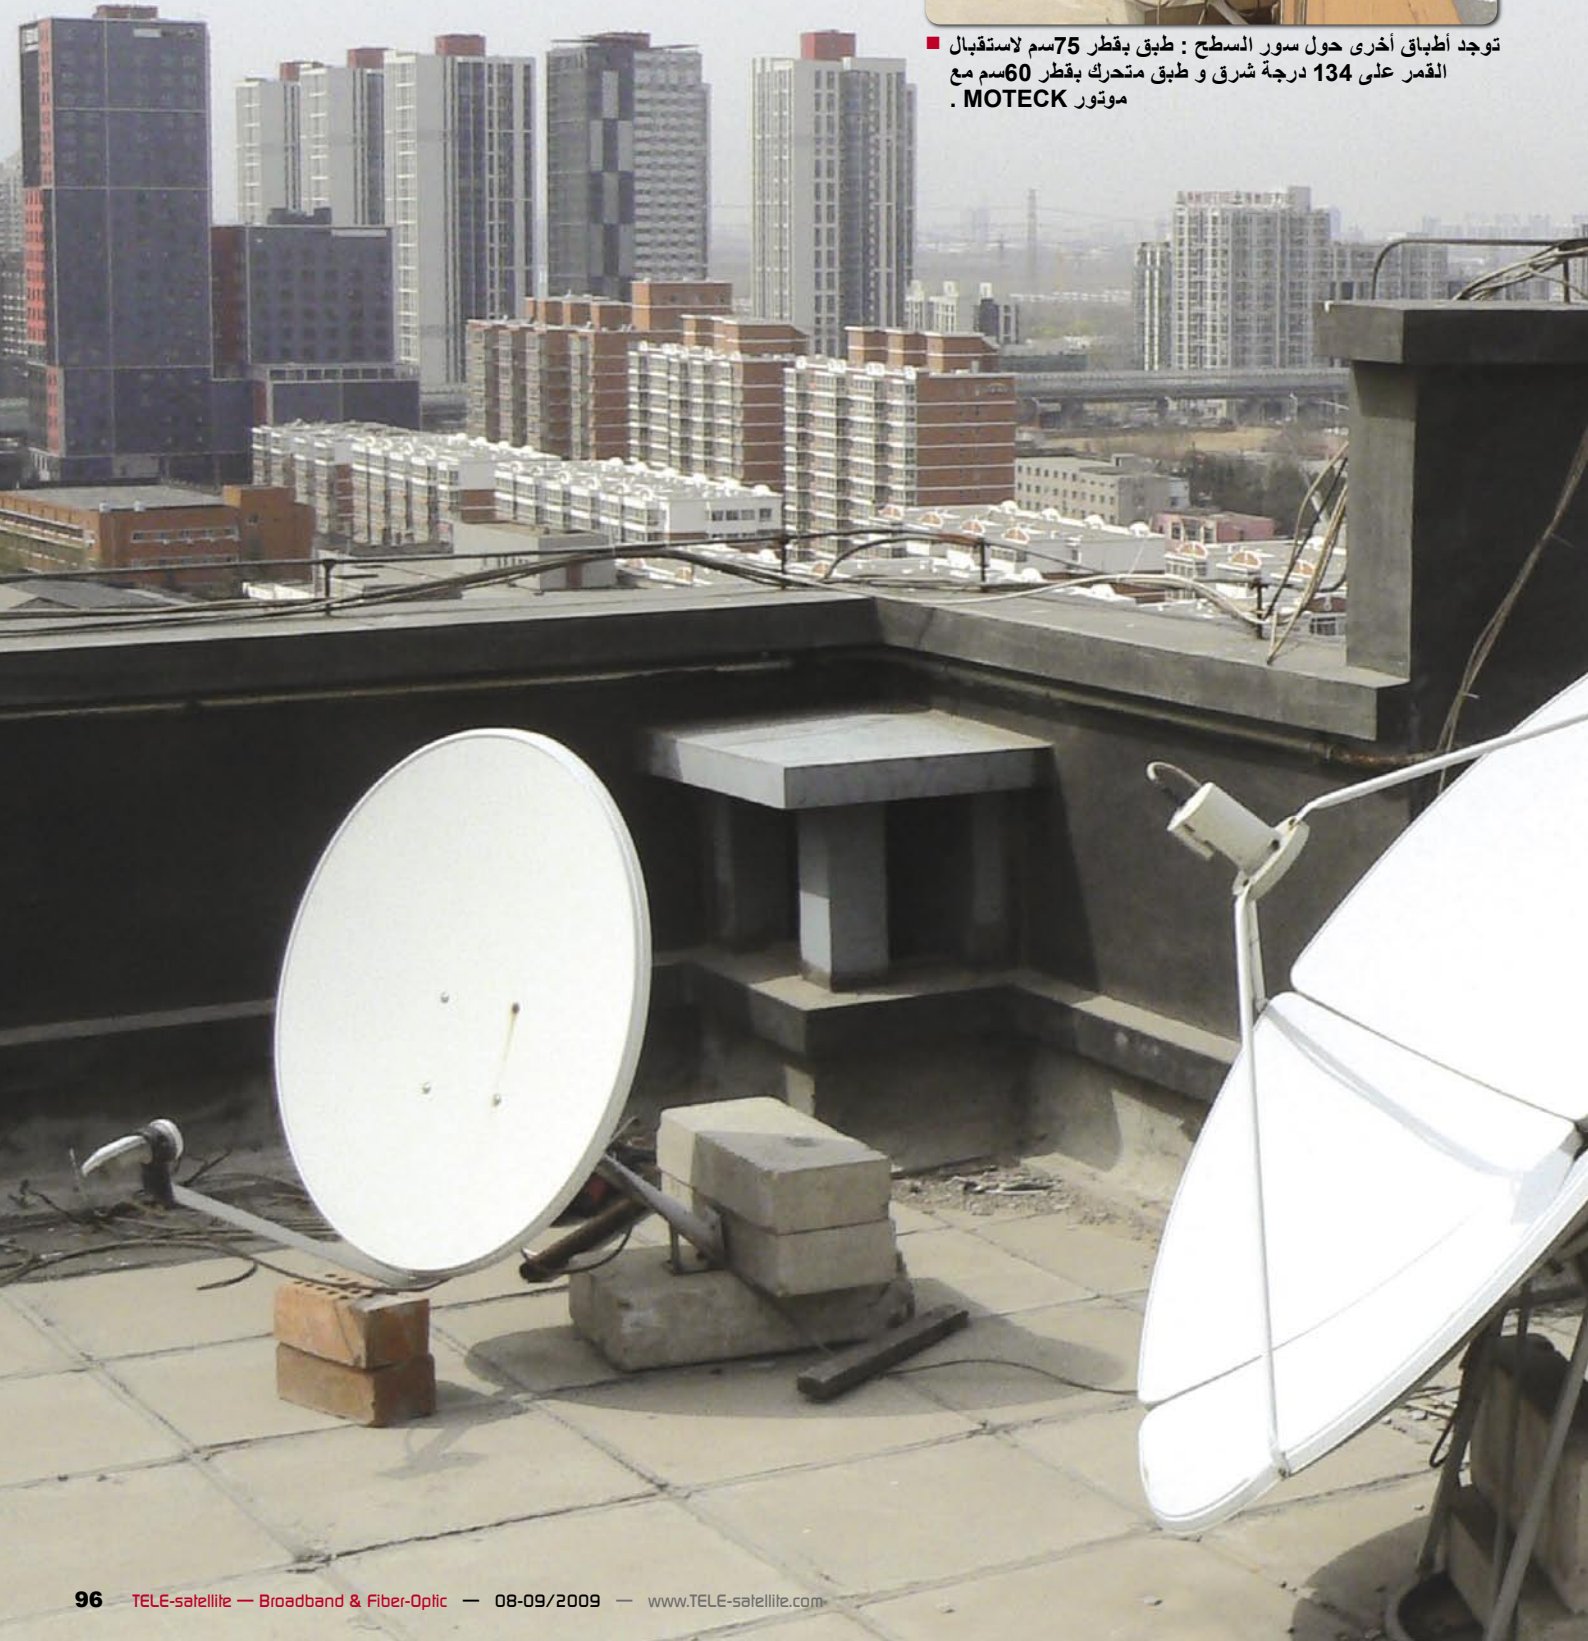

رجل الأقمار الصناعية النشيط من بكين

■ توجد أطباق أخرى حول سور السطح : طبق بقطر 75سم لاستقبال القمر على 134 درجة شرق و طبق متحرك بقطر 60سم مع موتور MOTECK .

واحد من أكفأ الرجال في مجال استقبال الأقمار الصناعية وهو السيد ShiToy الذي اختار لنفسه اسم Stone باللغة الإنجليزية – و لم يكن هذا الاسم صعبا فمعنى كلمة ShiToy بالصينية هي stone الصخر ، و نتيجة لدراسته في المجال الفني لتكنولوجيا المعلومات IT فقد وضع نفسه في الجانب الفني كهواي لاستقبال الأقمار الصناعية ، و لقد قابلناه في شقته في المبنى الجديد شمال بكين خارج الطريق الدائري الخامس ، و في الحقيقة ي يوجد منطقة قديمة في بكين فقد تم إحلال جميع المناطق بمباني جديد على مر العقود الماضية ، و لقد اخبرنا Stone كيف بدأت هوايته : لقد امتلكت طبق بقطر 60سم في عام 2001 و أردت استقبال قناة Phoenix و Star TV من هونج كونج ” و منذ ذلك الحين بدأ اهتمامه في مجال استقبال الأقمار الصناعية يزداد بسرعة ، و في خلال السنوات التالية لم يمتلك طبق تلو الآخر فقط لكن العديد من أجهزة الريسيفر و اليوم اصبح لديه شقة ممتازة بالنسبة لهواي للأقمار الصناعية .

■ السيد Stone قارئ منتظم لمجلة تيلي ستلايت يقف على السطح بجوار الطبق بقطر 1.8 متر موجة لاستقبال القمر على 138 درجة شرق بينما الطبق الآخر بقطر 1.5 متر موجة الي 115.5 درجة شرق و أيضا الي 107.5 درجة شرق .

■ **Stone** يرينا السيد
جهاز قياس الإشارات
منزلي الصنع مع إظهار
تحليل للطيف كما
يظهر على الشاشة

■ لقد قام بتشغيل جهاز
تحليل الإشارات
المنزلي الصنع - من
الصعب القول أن هذا
الجهاز غير احترافي .

■ على الرف جزء من أجهزة
الريسيفر للسيد **Stone** و شاشة
كمبيوتر و صورة تليفزيونية
فضائية .