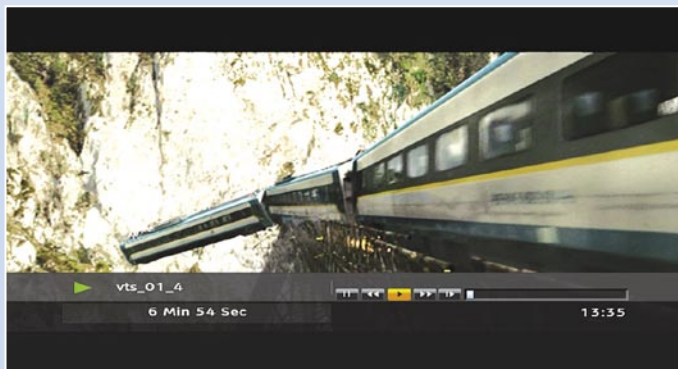

Network settings provided via DHCP |

Weather forecast |

YouTube video search |

Battle Tank video game |

Most watched YouTube videos |

DivX playback |

MP3 jukebox |

و الشبكة و الإنترنت ، فيمكن للريسيفر TMS من خلال الإنترنت البحث عن ملفات الفيديو في موقع YouTube و عرضة على الشاشة المسطحة الكبيرة في غرفة المعيشة ، و طبيعيا تم تجربة هذه الميزة و قد عملت بنجاح .