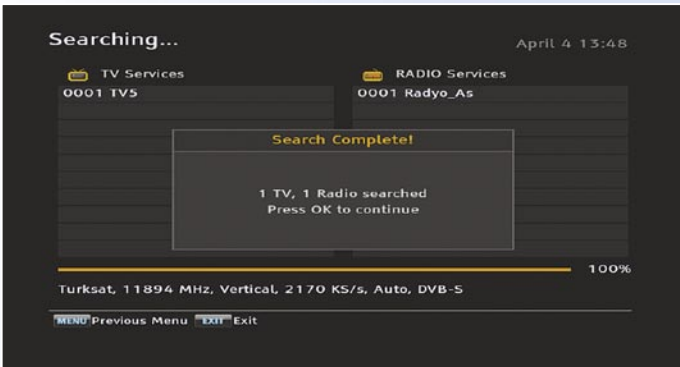

Video Output Options |