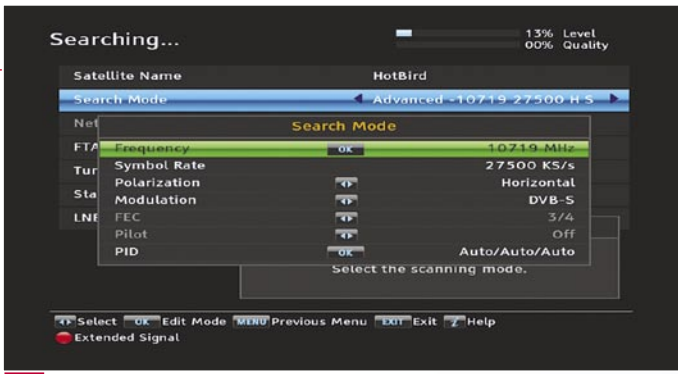

Manual channel search |