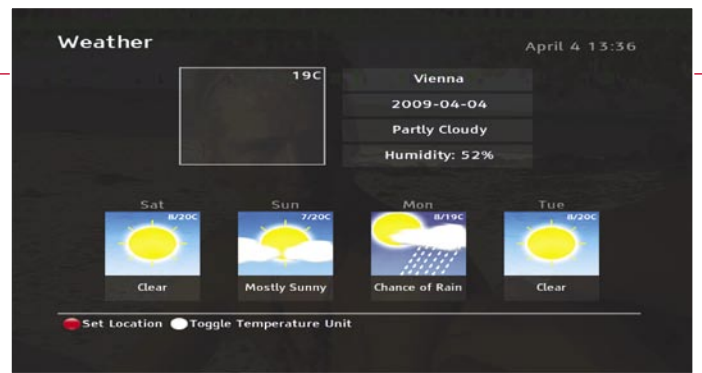

Weather forecast |