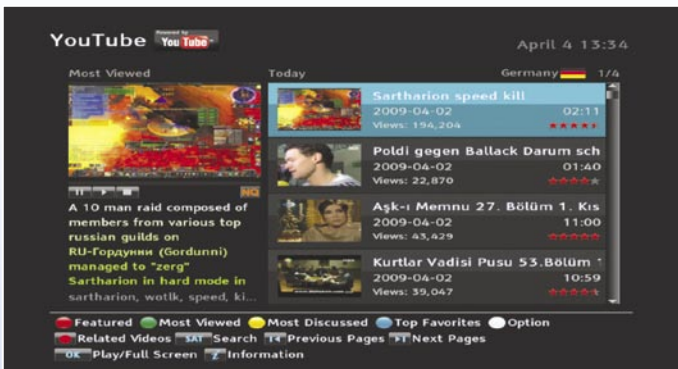

Network settings provided via DHCP |

Weather forecast |

YouTube video search |

Battle Tank video game |

Most watched YouTube videos |

DivX playback |

MP3 jukebox |

و الشبكة و الإنترنت ، فيمكن للريسيفر TMS من خلال الإنترنت البحث عن ملفات الفيديو في موقع YouTube و عرضة على الشاشة المسطحة الكبيرة في غرفة المعيشة ، و طبيعيا تم تجربة هذه الميزة و قد عملت بنجاح .