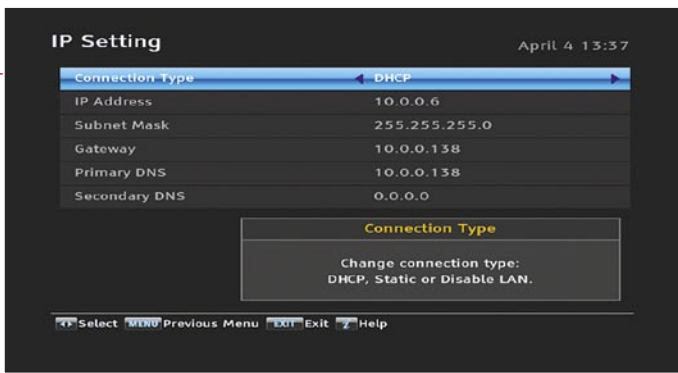

Network settings provided via DHCP |