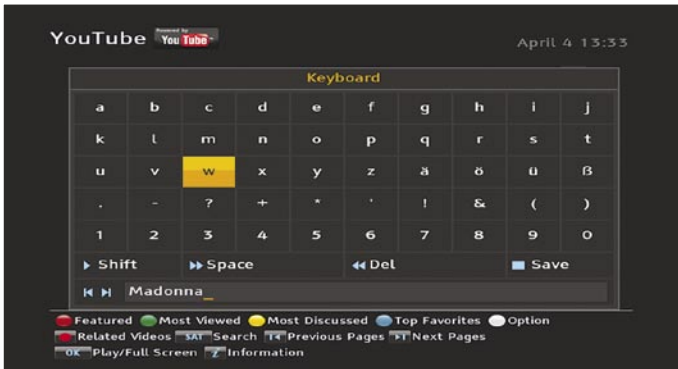

و هناك طريقتين لعرض دليل البرامج الإلكتروني : الأول على شكل مربعات لعدد سبعة قنوات فى نفس الوقت و عرض مواعيد البرامج للثلاث ساعات القادمة و الطريقة الثانية عبارة عن خانات و لكن لعدد خمس قنوات و عرض مواعيد البرامج للأربع ساعات القادمة .

و عند عرض دليل البرامج الإلكتروني إذا تم الضغط على زر Info فسوف تظهر بيانات تفصيلية عن الحدث الذى اخترته و من خلال ذلك أيضا يمكن ضبط الميقاتى للتسجيل من دليل البرامج الإلكتروني مباشرة ، كما يمكن ضبط الميقاتى للتسجيل يدويا إذا لم تكن تريد التقيد بمواعيد الجدول المعروض ، إن ضبط الميقاتى يمكن أن يضبط يوميا أو أسبوعيا لعملية التسجيل الأتوماتيكية .

و كما هى عادة شركة Topfield فعند الضغط على زر OK يتم استدعاء قائمة القنوات ذات التصميم المريح و التى تتضمن أيضا العديد من خيارات التصنيف ، و يمكن أيضا للريسيفر عرض بيانات مقدم الخدمة الفضائية لكل قناة ، و يمكن من خلال الضغط على زر استدعاء القوائم المفضلة ، و يمكن ترتيب القنوات بالضغط على زر و سوف يقوم الريسيفر بعرض القنوات التى تبدأ بحرف A و عند الضغط على نفس الزر يقوم الريسيفر بعرض القنوات التى تبدأ بحرف B و هكذا ... و مع وجود الآلاف من القنوات

Network settings provided via DHCP |

Weather forecast |

YouTube video search |

Battle Tank video game |

Most watched YouTube videos |

DivX playback |

MP3 jukebox |

و الشبكة و الإنترنت ، فيمكن للريسيفر TMS من خلال الإنترنت البحث عن ملفات الفيديو في موقع YouTube و عرضة على الشاشة المسطحة الكبيرة في غرفة المعيشة ، و طبيعيا تم تجربة هذه الميزة و قد عملت بنجاح .