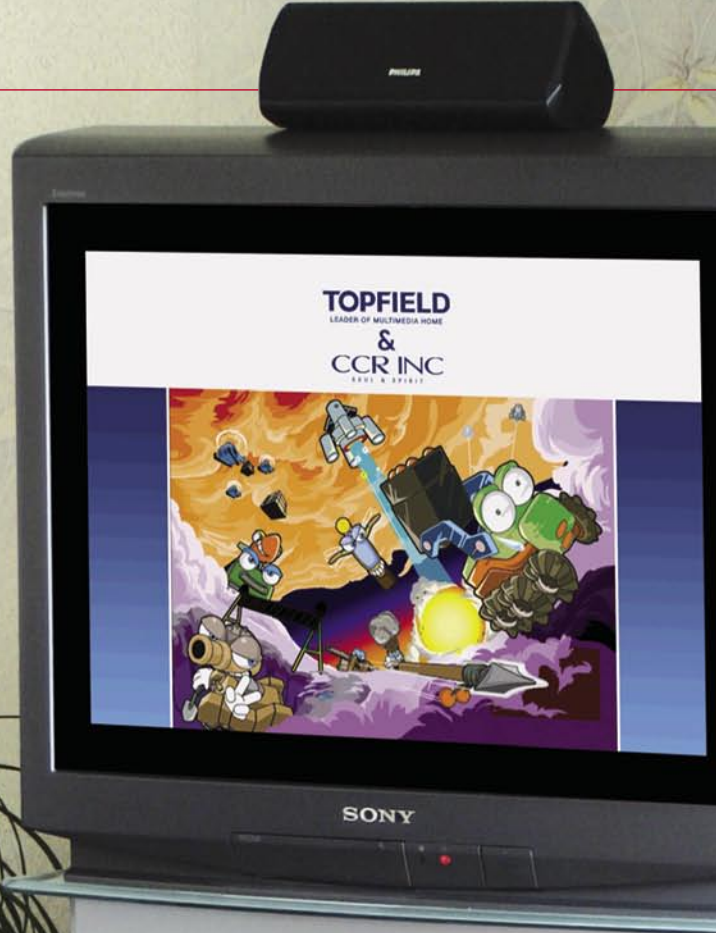

Life's really hard for a TELE-satellite test lab editor: Thomas in Vienna playing the Battle Tank network video game included with the TMS for this test report with TELE-satellite's Graphic Editor Barna in Budapest (big picture)

TOPFIELD