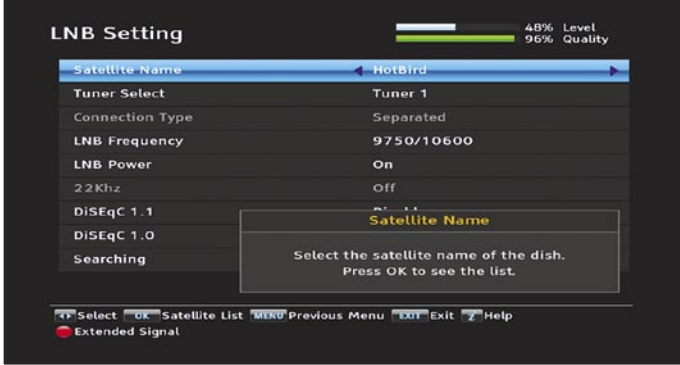

Topfield TMS SRP-2100

أحدث ما توصلت إليه التكنولوجيا

TOPFIELD®

كل جهاز ريسيفر نشترية دائما يوجد الاسم التجاري له فى اللوحة الامامية . و فى واقع الامر لا تقوم الشركات المنتجة بتطوير و إنتاج جميع المكونات بنفسها ، و إنما تأتى ببعض المكونات من العديد من الشركات المورددة الأخرى و من ثم يتم تجميع جهاز الريسيفر ، و إحدى هذه المكونات الهامة هى طاقم الرقائق الرئيسية و التي تحدد كيف يتم معالجة خروج الصوت و الصورة ، إن الريسيفر العالى الجودة يجب أن يكون به طاقم رقائق تضمن خروج صوت نقى و صورة عالية الجودة ، كما يتضمن الريسيفر العديد من التطبيقات و ثبات التشغيل .

Main menu |

LNB settings |

Video Output Options |

SCPC Search |

أين يحصل على الإرسال التلفزيوني والإذاعي من الأقمار الصناعية ، الكابل ، الإرسال الأرضي أو الإنترنت فائق السرعة ، فالجميع متساوي كمصدر للوسائط المتعددة و سوف يأتي يوم لا نهتم من أين يأتي مصدر الإرسال التلفزيوني .