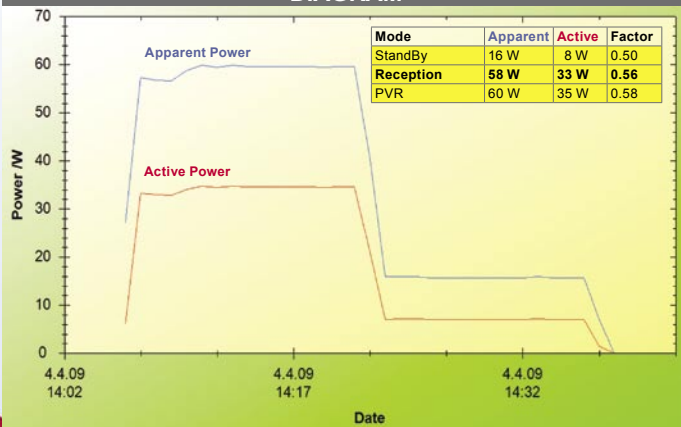

تعليق الخبراء

إن الريسيفر Topfield TMS SRP-2100 هو في الحقيقة الجيل التالي من أجهزة الريسيفر فهو أول جهاز ريسيفر يجمع إمكانية مشاهدة القنوات التلفزيونية وأيضا الدخول على الإنترنت ، إن تشغيل الريسيفر سهل الاستخدام للجميع ويمكن تسجيل قناتين في وقت واحد بينما يتم مشاهدة قناة ثالثة ، و هذا ما يجعل الريسيفر TMS مثالي لجميع أفراد الأسرة قليلي الخبرة و ذوى الخبرة .

إن مروحة التبريد مع هذا الريسيفر و هو نموذج مبدئي تصدر ضوضاء و لكن الشركة المنتجة أكدت لنا انه سوف يتم تغيير هذه المروحة بأخرى صامته و ذلك عند إنتاج الريسيفر بصورة تجارية ، و يفضل أن تزيد جودة وحدة التحكم عن بعد .

TECHNIC

DATA

Manufacturer	Topfield, Seongnam/Korea
Fax	+82-31-7082607
E-Mail	inquiry@topfield.co.kr
Model	TMS SRP-2100
Function	Digital HDTV DVB-S2 Receiver with Various Multimedia Features
Channel Memory	10000
Symbolrate	1-45 Ms/sec.
SCPC Compatible	yes (> 2000 Ms/s)
DiSEqC	1.0 / 1.1 / 1.2 / 1.3
USALS	yes
HDMI Output	yes
Scart Connector	2
Audio/Video Outputs	6x RCA
Component Video Output	yes
S-Video Output	yes
UHF Modulator	no
0/12 Volt Connector	no
Digital Audio Output	yes
EPG	yes
C/Ku-Band compatible	yes
PVR-Function	yes
USB 2.0 Connector	yes
Ethernet	yes
E-SATA	yes
Max. hdd size	1TB
Dimensions	340/82/258mm
Weight	3.8kg

ENERGY DIAGRAM

First 15 minutes: In the first minute the receiver is powered up, followed by 14 minutes of active operation with channel switching, recording, playing back, etc. Second 15 minutes: Standby