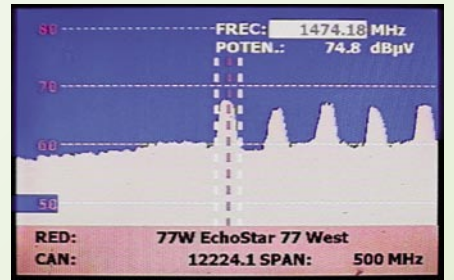

تحليل الطيف للقمر ECHOSTAR 6A من جزيرة Tenerife .

TELE-satellite World www.TELE-satellite.com/...

Download this report in other languages from the Internet:

Arabic	العربية	www.TELE-satellite.com/TELE-satellite-0907/ara/tenerifedxer.pdf
Indonesian	Indonesia	www.TELE-satellite.com/TELE-satellite-0907/bid/tenerifedxer.pdf
Bulgarian	Български	www.TELE-satellite.com/TELE-satellite-0907/bul/tenerifedxer.pdf
Czech	Česky	www.TELE-satellite.com/TELE-satellite-0907/ces/tenerifedxer.pdf
German	Deutsch	www.TELE-satellite.com/TELE-satellite-0907/deu/tenerifedxer.pdf
English	English	www.TELE-satellite.com/TELE-satellite-0907/eng/tenerifedxer.pdf
Spanish	Español	www.TELE-satellite.com/TELE-satellite-0907/esp/tenerifedxer.pdf
Farsi	فارسی	www.TELE-satellite.com/TELE-satellite-0907/far/tenerifedxer.pdf
French	Français	www.TELE-satellite.com/TELE-satellite-0907/fra/tenerifedxer.pdf
Greek	Ελληνικά	www.TELE-satellite.com/TELE-satellite-0907/hel/tenerifedxer.pdf
Croatian	Hrvatski	www.TELE-satellite.com/TELE-satellite-0907/hrv/tenerifedxer.pdf
Italian	Italiano	www.TELE-satellite.com/TELE-satellite-0907/ita/tenerifedxer.pdf
Hungarian	Magyar	www.TELE-satellite.com/TELE-satellite-0907/mag/tenerifedxer.pdf
Mandarin	中文	www.TELE-satellite.com/TELE-satellite-0907/man/tenerifedxer.pdf
Dutch	Nederlands	www.TELE-satellite.com/TELE-satellite-0907/ned/tenerifedxer.pdf
Polish	Polski	www.TELE-satellite.com/TELE-satellite-0907/pol/tenerifedxer.pdf
Portuguese	Português	www.TELE-satellite.com/TELE-satellite-0907/por/tenerifedxer.pdf
Romanian	Românesc	www.TELE-satellite.com/TELE-satellite-0907/rom/tenerifedxer.pdf
Russian	Русский	www.TELE-satellite.com/TELE-satellite-0907/rus/tenerifedxer.pdf
Swedish	Svenska	www.TELE-satellite.com/TELE-satellite-0907/sve/tenerifedxer.pdf
Turkish	Türkçe	www.TELE-satellite.com/TELE-satellite-0907/tur/tenerifedxer.pdf

Available online starting from 29 May 2009