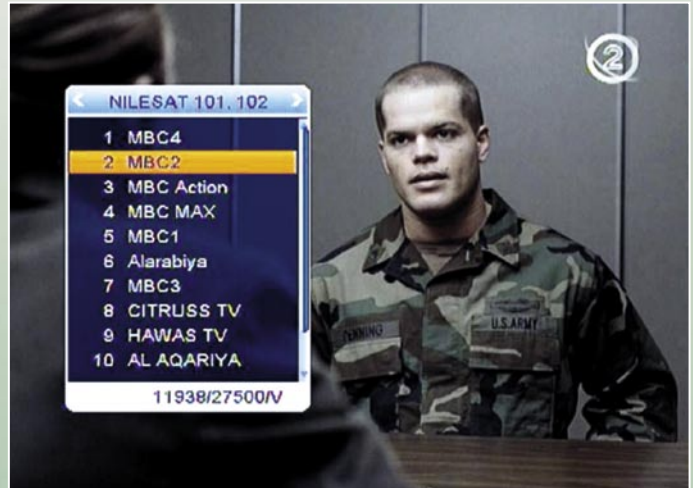

EPG |

Channel list |