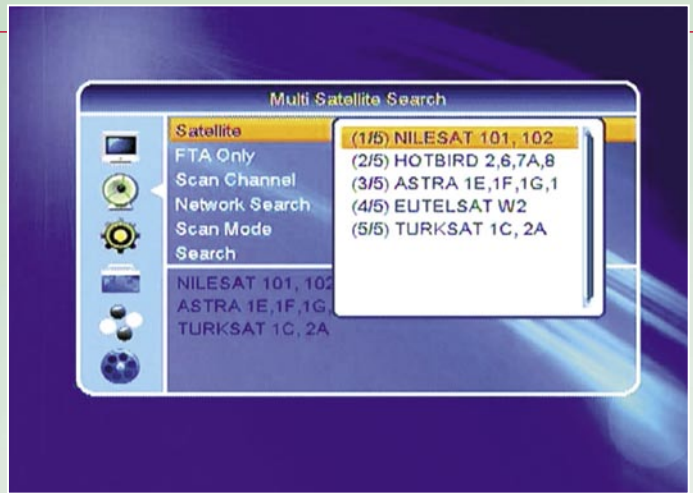

Multi-satellite search |