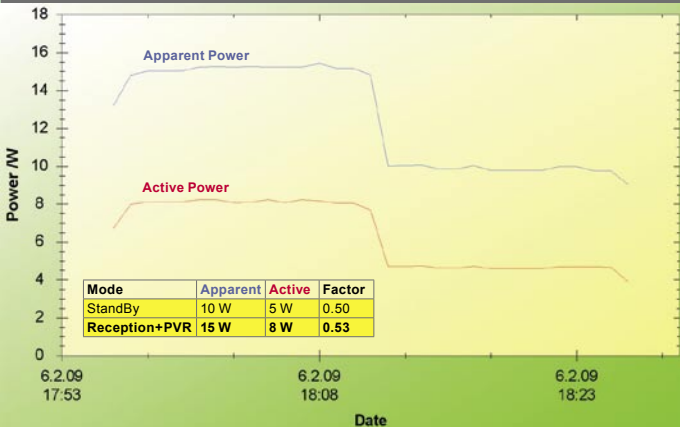

تعليق الخبراء

+

إن الريسيفر OPENSAT 3000CRCI PVR

هو جهاز مسجل كامل الوظائف و يتناسب مع محيط أي غرفة معيشة ، و سهل الاستخدام لجميع أفراد العائلة ، و نظام التشغيل سهل الاستخدام و عمل بدون توقف أثناء الاختبار ، و لم يترك الريسيفر أي شئ آخر نتمناه في جهاز ريسيفر ، يعمل كمسجل و مشغل ملفات MP3 و عرض الصور ، الريسيفر أنيق و صغير الحجم

منفذ USB موجود فقط في اللوحة الأمامية و من المفضل نقله إلى الخلف أو الأفضل وضع منفذ USB آخر في الخلف .

TECHNIC

DATA

Manufacturer	ABC Biznis, 955 01 Topol'cany, Slovakia
Tel/Fax	+421 38 5313508
E-Mail	info@abcbiznis.sk
Website	www.opensat.sk, www.abcbiznis.sk
Model	OPENSAT 3000CRCI PVR
Function	Digital DVB-S CI-PVR receiver
Channel memory	4000
Symbol rates	2-45 Ms/sec.
SCPC compatible	yes
DiSEqC	1.0 / 1.1 / 1.2 / 1.3
USALS	yes
HDMI connector	no
Scart connector	2
Audio/Video output	3 x RCA
S-Video output	no
UHF modulator	yes
0/12 Volt connector	yes
Digital audio output	yes
EPG	yes
C/Ku-band compatible	yes
PVR-function	yes (via external USB 2.0 storage media)

ENERGY DIAGRAM

First 15 minutes: reception with channel switching, PVR recording and play. Second 15 minutes: standby