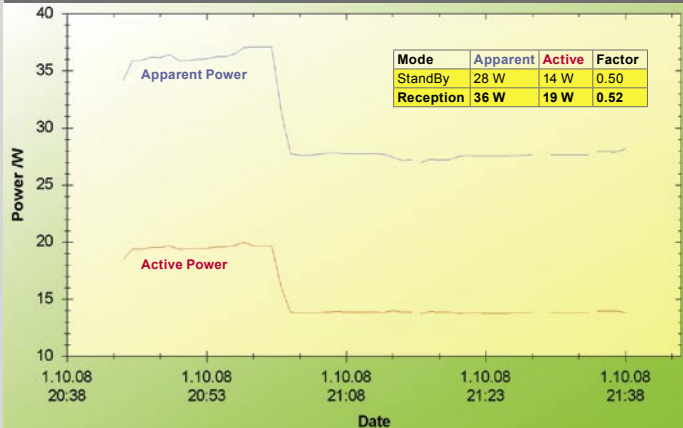

و من المشفق انه لا توجد الآن قنوات كثيرة فائقة التفاصيل مجانية ولكن بدون شك أن هذا سوف يتغير في المستقبل القريب ، أنني سعيد جدا باقتناء الريسيفر XT-9500 في غرفة المعيشة .

و التي أتت باللون الفضي و الأسود بشكل رائع ، و هناك بعض النواحي السلبية مثل عدم إمكانية تخفيض ضوء الأزوار اللامعة خصوصا عند مشاهدة التلفزيون في غرفة مظلمة بطريقة مريحة و بدون إزعاج من الضوء .

و هناك أيضا شئ قد لاحظته هو انبعاث الحرارة العالية من الريسيفر حتى في حالة وضع الانتظار و اعتقد

تعليق الخبراء

شكل رائع و تصميم أنيق ، قوائم مبتكرة و سهل التركيب و الضبط ، قنوات منفصلة و تصنيف جيد لقائمة القنوات .

يصدر الريسيفر حرارة عالية ضوء الأزوار في اللوحة الأمامية مرتفع

TECHNIC DATA

Distributor	ABC BIZNIS, Krušovská 4646, 955 01 Topoľčany, Slovakia
Tel/Fax	Tel +421 38 5313508 - Fax +421 38 5313508
Contact	info@abcbiznis.sk
Websites	www.abcbiznis.sk, www.opensat.sk
Model	XT-9500 HD
Function	Digital HDTV receiver for DVB-S and DVB-S2
Satellites / CI + Card	51+ / 2 Common Interfaces + 1 Smart Card Reader
Modes	MPEG-2 MP@ML, MPEG-4 Part 10/H.264
SCPC compatible	yes
DiSEqC / USALS	1.2 / yes
Scart connectors	2 / USB2.0 Connector for Software Upgrades
Symbol rates	1000-45000
Audio outputs	2 (L&R)
Video outputs	1x composite, Component, HDMI
Video Resolutions	480p, 480i, 576p, 576i, 720p, 1080i
Digital audio output	yes, S/PDIF
RS-232 / EPG	yes / yes
C/Ku-band compatible	yes
Power supply	100-250V AC, 50/60Hz

ENERGY DIAGRAM

The secret channel history screen |