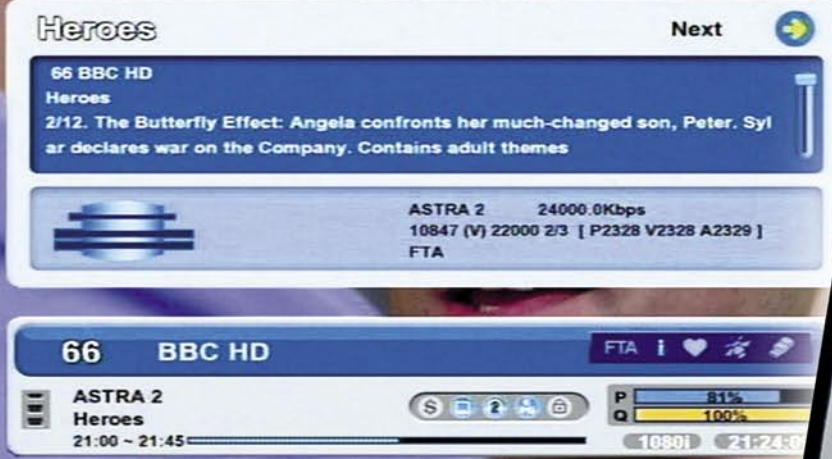

و في بعض القنوات تجد معلومات مطولة ومفصلة ، كما يمكن من خلال دليل البرامج الإلكتروني ضبط أحداث الميقاتي ووظائف النوم و الأيقاظ .

الملخص

على الرغم من انه لم يتم وضع بعض الإضافات مثل الألعاب فان الريسيفر قد تم تصميمه لسهولة الاستخدام ، و قد تم تصميم القوائم بطريقة منطقية و تعرض القوائم بشكل واضح و سهل الفهم ، كما أن تصميم وحدة التحكم عن بعد تتناسب مع وظائف تشغيل الريسيفر

محل التكنولوجيا التماثلية و يستطيع الريسيفر XT-9500HD عرض قنوات المعلومات بواسطة الديكودر المدمج به أو تمرير إشارات VBI إلى الديكودر الموجود بجهاز التلفزيون .

كما أن دليل البرامج الإلكتروني في الريسيفر XT-9500HD يظهر بشكل واضح و سهل الاستخدام ، مع الوضع في الاعتبار أن تلك البيانات محدودة طبقاً لمقدم الخدمة الفضائية ، كما تتوفر الأزرار اللازمة لاستعراض بيانات دليل البرامج الإلكتروني إلى الأمام و الخلف للبيانات لمدة 24 ساعة ،

لكن OPENSAT أضافت مفاجئة صغيرة حيث يستخدم زر "back" للعودة إلى القناة السابقة و لم تذكر الشركة هذا في كتيب التشغيل و في العادة يستخدم هذا الزر في الخروج من القوائم و لكن عند الضغط على هذا الزر في عدم وجود قوائم يرجع بك إلى القناة السابقة .

و من الرائع أننا أيضاً نستطيع أن نرى قنوات المعلومات المدعوم جيداً من قبل القنوات هنا في المملكة المتحدة حيث حلت التكنولوجيا الرقمية