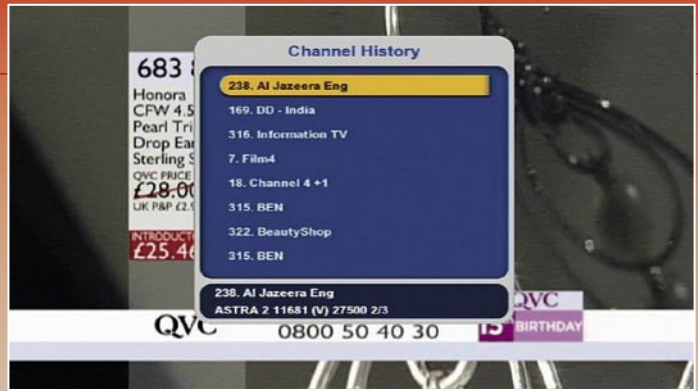

و من المشفق انه لا توجد الآن قنوات كثيرة فائقة التفاصيل مجانية ولكن بدون شك أن هذا سوف يتغير في المستقبل القريب ، أنني سعيد جدا باقتناء الريسيفر XT-9500 في غرفة المعيشة .

و التي أتت باللون الفضي و الأسود بشكل رائع ، و هناك بعض النواحي السلبية مثل عدم إمكانية تخفيض ضوء الأزوار اللامعة خصوصا عند مشاهدة التلفزيون في غرفة مظلمة بطريقة مريحة و بدون إزعاج من الضوء .

و هناك أيضا شئ قد لاحظته هو انبعاث الحرارة العالية من الريسيفر حتى في حالة وضع الانتظار و اعتقد

تعليق الخبراء

شكل رائع و تصميم أنيق ، قوائم مبتكرة و سهل التركيب و الضبط ، قنوات منفصلة و تصنيف جيد لقائمة القنوات .

يصدر الريسيفر حرارة عالية ضوء الأزوار في اللوحة الأمامية مرتفع

TECHNIC DATA

Distributor	ABC BIZNIS, Krušovská 4646, 955 01 Topoľčany, Slovakia
Tel/Fax	Tel +421 38 5313508 - Fax +421 38 5313508
Contact	info@abcbiznis.sk
Websites	www.abcbiznis.sk, www.opensat.sk
Model	XT-9500 HD
Function	Digital HDTV receiver for DVB-S and DVB-S2
Satellites / CI + Card	51+ / 2 Common Interfaces + 1 Smart Card Reader
Modes	MPEG-2 MP@ML, MPEG-4 Part 10/H.264
SCPC compatible	yes
DiSEqC / USALS	1.2 / yes
Scart connectors	2 / USB2.0 Connector for Software Upgrades
Symbol rates	1000-45000
Audio outputs	2 (L&R)
Video outputs	1x composite, Component, HDMI
Video Resolutions	480p, 480i, 576p, 576i, 720p, 1080i
Digital audio output	yes, S/PDIF
RS-232 / EPG	yes / yes
C/Ku-band compatible	yes
Power supply	100-250V AC, 50/60Hz

ENERGY DIAGRAM

The secret channel history screen |