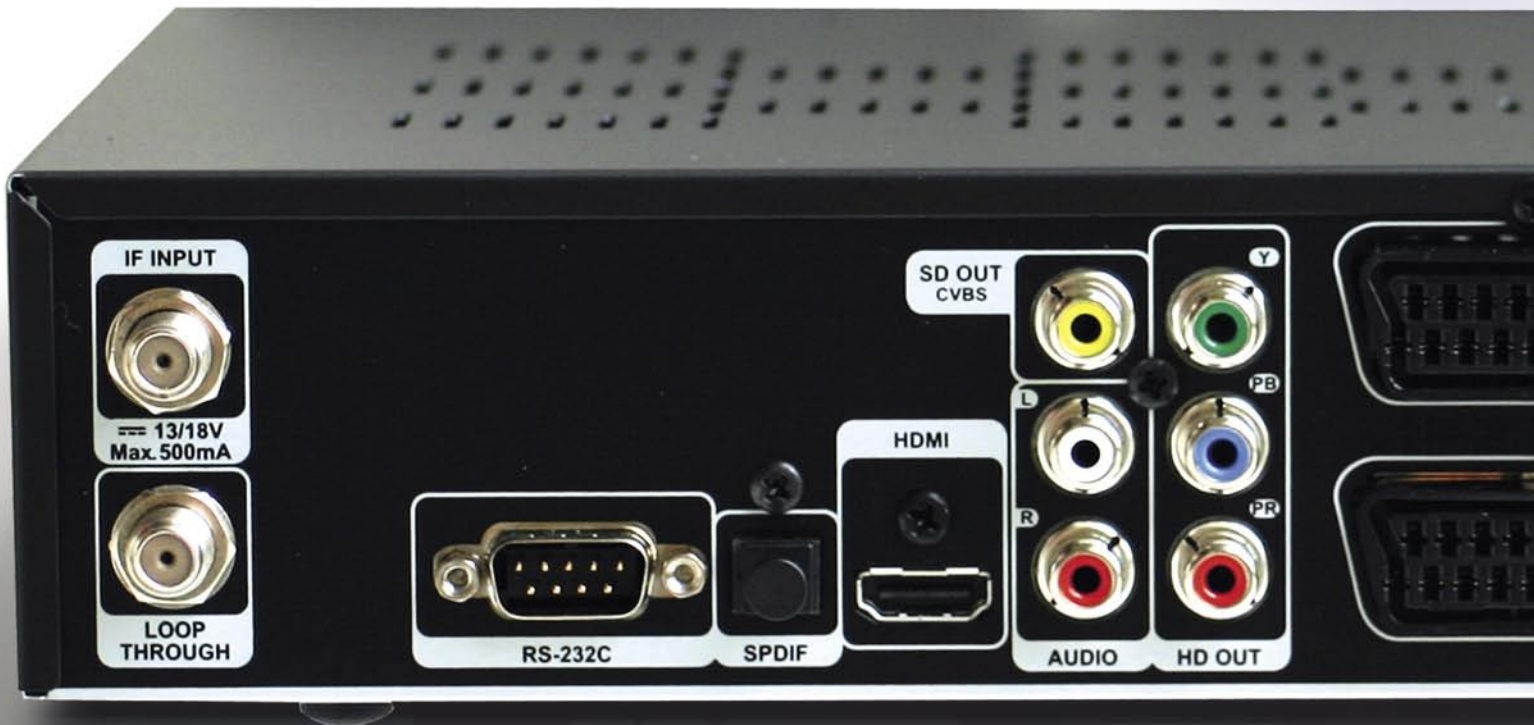

الاستخدام اليومي