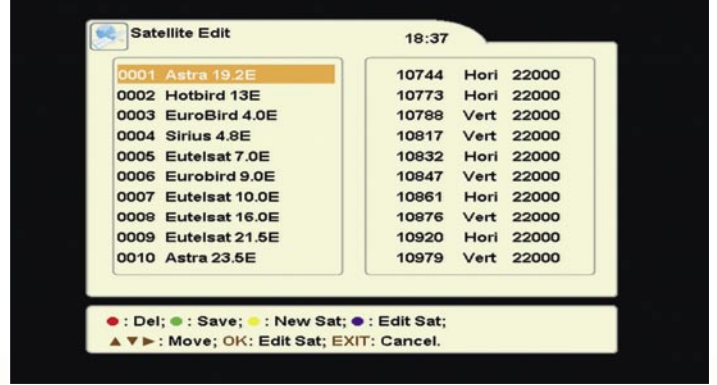

Editor for satellite and transponder entries |