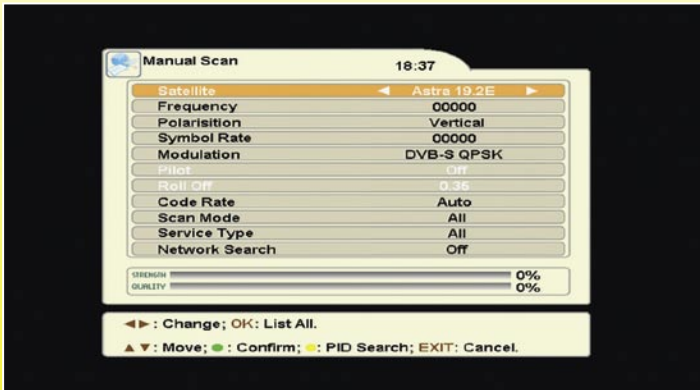

DTS 6600 يوجد به الكثير من الاختيارات مثل الإلغاء ، التحريك ، إعادة التسمية ، حجب بعض القنوات بواسطة إدخال كود خاص لمنع الأطفال من مشاهدة بعض القنوات الغير مناسبة ، كما يوجد عدد ثمانية قوائم منفصلة و التي يمكن نقل القنوات المفضلة إليها .

و أثناء الاختبار كانت قوائم القنوات الرئيسية و المنفصلة تعمل بشكل جيد و سهل ، و هنا قامت الشركة المنتجة بوضع مفهوم جديد هو أن المستخدم حتى لو كان قليل الخبرة فانه سوف يتعلم الخطوات التالية بدون استغراق وقت .

و الآن و بعد ملاء قائمة القنوات و ترتيبها جيدا يمكنك الخروج من القائمة الرئيسية عن طريق الغط على زر EXIT ، و ينتقل الريسيفر فورا لمشاهدة أول قناة على الشاشة ، و عند الضغط على زر OK تظهر قائمة القنوات بطريقة مرتبة جيدا ، و باستخدام أزرار FAV و

القنوات المخزنة مسبقا ، و أثناء الاختبار استغرق الريسيفر للبحث في عدد 100 ناقل للباقات و القنوات حوالي عشرة دقائق فقط و هذا يعني انه بطئ نوعا ما .

و طبيعيا فان عملية البحث اليدوي تعطى لك خيارات افضل مثل إدخال التردد ، القطبية ، معدل الترميز ، قيم تعريف الباقات و تحديد شكل الموجة (QPSK فى حالة الإرسال الرقمي العادي -DVB-S و أيضا 8PSK فى حالة استقبال الإرسال الرقمي الجديد (DVB-S2) ، بالإضافة إلى قيم تصويب الخطأ FEC .

و بعد إجراء عملية الاختبار و البحث انتهى الأمر بالحصول على آلاف القنوات التي منها قنوات مفيدة و التي تعتبر كثيرة جدا بالنسبة للمشاهدة العادية ، و الخطوة التالية هي ترتيب هذه الفوضى من القنوات .

و لحسن الحظ فان الريسيفر

Manual search |