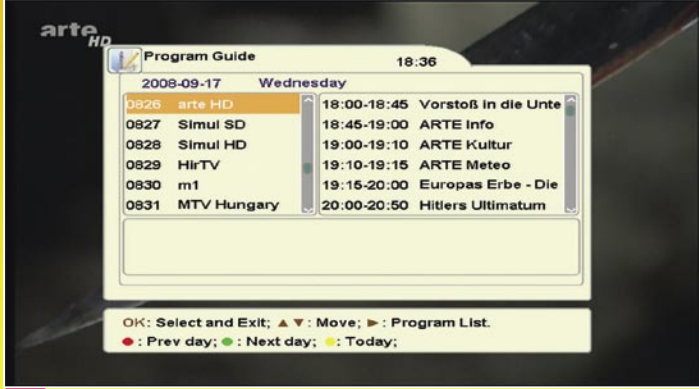

EPG |

إن ذاكرة الريسيفر بعدد 5000 قناة تحتاج لمثلها ، و هنا يمكن اختيار إجراء عملية البحث الأتوماتيكي أو اليدوي عن القنوات ، و توجد مفاجئه سارة هنا : ففي أثناء البحث تظهر قائمة البحث بطريقة واضحة و سهلة الفهم ، و يمكن إجراء البحث عن الأقمار بعدد غير محدد في خطوة واحدة لإجراء عملية البحث الأتوماتيكي ، و يمكن اختيار البحث عن القنوات المجانية أو المشفرة فقط أو الاثنان معا ، و يمكن إجراء البحث عن القنوات

يمكن بسهولة إضافة أو إلغاء أو ضبط الأقمار و النواقل أيضا . و بجانب إمكانية استقبال الريسيفر Jiuzhou HDTV إشارات Ku band فان الريسيفر قادر أيضا على استقبال إشارات C band ، و تشكر هنا إمكانية ضبط قيم ترددات المذبذب المحلي لعمل وحدات خفض الشوشرة حيث يمكن إدخال أي قيم غير مألوفة و يمكن التنقل بين كلى النوعين من الإشارات بكل سهولة .

1.0 للتحكم في نظام الأطباق الثابتة لاستقبال عدد أربعة أقمار صناعية و الإصدار 1.1 للتحكم في استقبال حتى عدد 16 قمر صناعي و الإصدار 1.2 و 1.3 المسمى (USALS) لتحريك المواتير لنظام الأطباق المتحرك . و تتضمن قائمة الأقمار الصناعية عدد 56 قمر صناعي أوروبي و قد تم تحديث جميع بيانات النواقل حتى تاريخه ، و مع وجود إمكانية و سهولة التحكم في الأقمار و النواقل

و يأخذ الريسيفر الجديد لشركة Jiuzhou الوقت مباشرة من الإرسال الفضائي و يمكنك ضبط الوقت يدويا إذا فضلت ذلك . و الذي يعجبنا في هذا الريسيفر : انه يمكن عرض الوقت على شاشة الريسيفر حتى أثناء مشاهدة إحدى القنوات ، و قبل استخدام أي من هذه المزايا يجب أولا ضبط الريسيفر موديل DTS 6600 مع نظام الأطباق المستخدم لديك ، و الريسيفر يدعم بروتوكول DiSEqC الإصدار

التلفزيونية أو الإذاعية فقط أو الاثنان معا .

و يمكن أيضا تفعيل البحث الشبكي عن القنوات و بهذا يمكن الحصول على القنوات المدفوعة الأجر الغير موجودة داخل قائمة