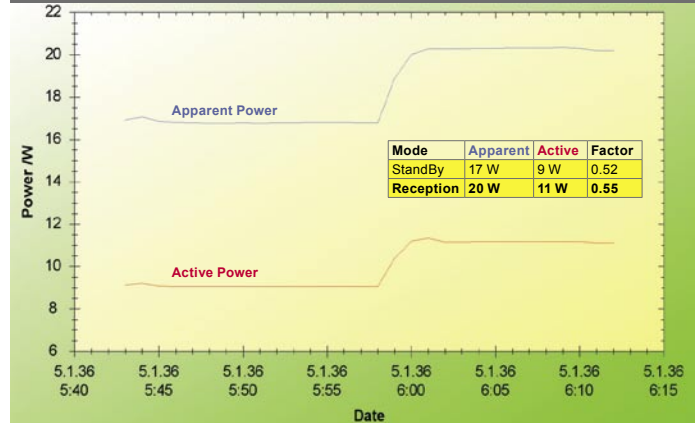

كما يمكن تحميل البرامج التشغيلية الجديدة مباشرة من خلال القمر الصناعي و يمكن تحقيق هذا من صدور النسخة النهائية إلى الأسواق .

و لم تزود وحدة التحكم عن بعد بأزرار للتحكم في وظائف التسجيل و لهذا يستخدم زر **ZOOM** و الأزرار الملونة في التحكم في أوامر التسجيل .

و يمكن استعراض الملفات التي تم تسجيلها من خلال القائمة الرئيسية كما يمكن للرئيسيفر **DTS 6600** أيضا عرض الصور من نوع **JPEG** على شاشة التلفزيون و هذا يعتبر بديل حقيقي لشاشات بروجكتور عرض الصورة القديمة .

إن الرئيسيفر الجديد **Jiuzhou DTS 6600** هو رئيسيفر لاستقبال القنوات فائقة التفاصيل مع وجود قدرات عالية ، و التي تتضمن بعض الأفكار المفيدة مع سهولة الاستخدام و كمال المزايا .

TECHNIC

DATA

Manufacturer	Sichuan Jiuzhou Electric Group Co., Ltd. Jiuzhou Electric Building, Southern No. 12 Road Hi-Tech Industrial Park, Nanshan District, Shenzhen, China
Fax	+86 755 26748419
E-Mail	huangwei@d-telemedia.com
Model	DTS6600
Function	Digital PVR satellite receiver for SDTV/HDTV in DVBS and DVBS2 (QPSK/8PSK) MPEG2 and MPEG4
Channel memory	5000
Symbolrates	1-45 Ms/sec.
SCPC compatible	yes
DiSEqC	1.0 / 1.1 / 1.2 / 1.3
USALS	yes
HDMI connection	yes
Scart euroconnectors	2
Audio/Video outputs	3 x RCA
Component output	3x RCA
S-Video output	no
UHF Modulator	no
Digital audio output	yes
EPG	yes
C/Ku band compatible	yes
PVR function	yes (with external USB 2.0 storage medium)
Power supply	90-250 VAC, 50/60 Hz
Dimension	34/26.5/6cm
Weight	2.8kg

ENERGY DIAGRAM

The receiver is in standby for the first 15 minutes, followed by another 15 minutes with active reception and channel switching, PVR playback, etc.

Celebrating 50 years-Jiuzhou!

50 Years Jiuzhou!

On 16th November 2008 Jiuzhou officially celebrates its 50th birthday. The state-owned company started in 1958 and is specialized into digital television

systems, which also include LED, RFID products, Broadband Network Systems, optical and coaxial cable, and of course satellite receivers, which are being exported for their most parts. Jiuzhou belongs to the Top 100 companies in China in the electronic information sector. Furthermore, Jiuzhou belongs to the Top 500 group of most successful enterprises in China and with its turnover of up to USD 1 billion in 2008 it also belongs to the Top 1000 largest enterprises in China. For 2009

Jiuzhou's ambitions even aim to reach the USD 1.5 billion turnover target. Jiuzhou's aim is to become a leading company in the top ranking enterprises in China and amongst the companies worldwide operating in the digital TV technology.

A more detailed report on Jiuzhou has been published by TELE-satellite in its 02-03/2008 issue, which is available for download at www.TELE-satellite.com