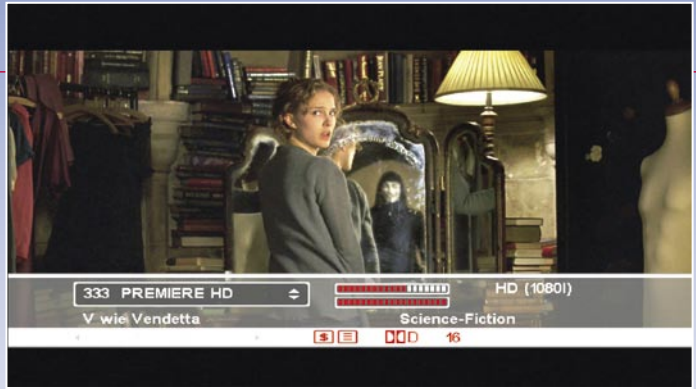

شريط المعلومات