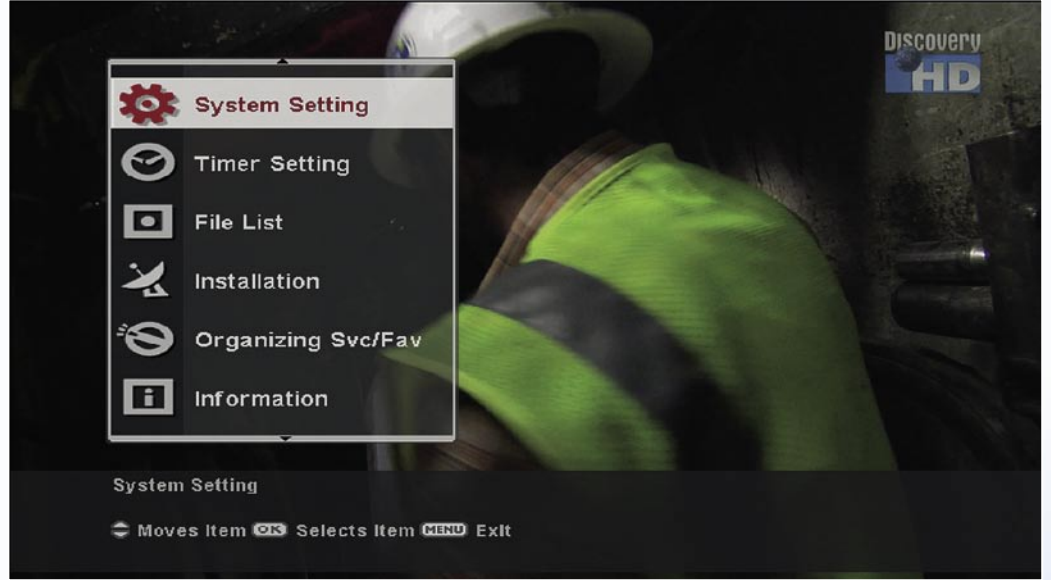

تحديث البرنامج التشغيلي عن طريق فلاشة USB

كما كانت عليها من قبل .

و عند الانتهاء من عملية الضبط الأولية يمكنك أن تخرج من القائمة الرئيسية و تشاهد أول قناة في قائمة القنوات .

و كما نتوقع من شركة Topfield فان الريسيفر يعطى معلومات مفيدة عن القناة المعروضة من خلال شريط البيانات كما يوفر دليل البرامج الإلكتروني كافة البيانات المتاحة عن القناة المعروضة ، و المعلومات التي تظهر على شريط البيانات هي (توافر خدمة قناة المعلومات ، التشفير ، الترجمة الفورية ، الخ ،) كما يوجد بيانات النواقل و عند الضغط مرة أخرى على زر Info تظهر لك معلومات تفصيلية عن البرنامج المعروض و بالطبع إذا كانت هذه البيانات متوفرة من قبل مقدم الخدمة الفضائية .

و يعطى الريسيفر TF7700HSCI رؤية كاملة عن محتويات البرامج عند الضغط على زر OK يمكن ضبط الميقاتى و الذي يمكن تشغيله مباشرة عن طريق دليل البرامج الإلكتروني بينما تكون القناة معروضة داخل شاشة صغيرة (حتى إذا كانت قناة فائقة التفاصيل) .

و عند الضغط على زر تظهر قائمة القنوات و بمساعدة الأزرار الملونة فى وحدة التحكم عن بعد يمكن تصنيف القنوات أو تحديدها طبقاً للأقمار الصناعية .

إن زمن الانتقال بين قناتين فائقة

و حيث أن عدد ذاكرة القنوات محدود فان ضبط و ترتيب القنوات فان شركة Topfield قامت بعمل الكثير فى قائمة ضبط القنوات

القائمة الرئيسية

حيث يمكن إلغاء أو تحريك أو إعادة تسمية القنوات بسهولة أو قفل القنوات برقم سرى ، و بالنسبة للقنوات التي يتم مشاهدتها باستمرار يمكن نقلها داخل قوائم القنوات المفضلة بحيث يسهل الدخول عليها من خلال ضغط واحدة على زر بوحدة التحكم عن بعد .

كما يوجد ميزة حفظ النظام لحالة المصنع و هي ميزة عملية ، حيث يتم اخزين بيانات القنوات و القوائم المفضلة و بيانات الأقمار الصناعية على الذاكرة و من ثم إذا حدث أي شئ خطأ يمكن استرجاع القنوات

بعرض دقة عرض خطوط الشاشة إلى 1080i و عند تنقل الريسيفر TF7700HSCI إلى قناة رقمية عادية تحول على عرض الصورة 576p كما تم التعرف على دقة العرض 1080i لقنوات الباقات الألمانية المشفرة الفائقة التفاصيل ، كما يمكن تغيير عرض دقة الصورة ببساطة عن طريق وحدة التحكم عن بعد .

فى حالة إذا كان جهاز التليفزيون الذي تستخدمه لا يدعم عرض الصورة 16:9 فيمكن للريسيفر عرض الصورة بالطريقة التي تناسب مع جهاز التليفزيون و لكن من المؤكد انه لن يوجد من يستخدم هذا الريسيفر مع جهاز تليفزيون عادى 4:3 . و فى قائمة عرض الصورة يمكن للمستخدم اختيار دقة عرض

و لقد اصبح التنقل بين نظام الإرسال الملون PAL و NTSC أتوماتيكيا و هذا سوف يسعد هواة استقبال القنوات الأجنبية حيث يمكنهم مشاهدة قنوات الفيديو من الولايات المتحدة الأمريكية .

و مثل جميع أجهزة الريسيفر من نوع فان موديل يمكنه تخزين عدد 5000 قناة تليفزيونية و إذاعية و هذه العدد بالنسبة لجهاز ريسيفر يعمل على DiSEqC 1.3 و معد لاستقبال القنوات المشفرة فان هذه العدد يعتبر غير كافي .

الصورة لمخرج إشارات (، 1080i ، 576i ، 720p أو 576p) أو اختيار الوضع الأتوماتيكى طبقاً للإشارات المستقبلية و هذه ميزة هامة حيث إذا تم عرض الصورة بدقة 1080i لإشارات الصورة التليفزيونية العادية فان الصورة سوف تكون ضبابية و لهذا فان اختيار دقة 576i أو 576p يكون الاختيار الأفضل .

و لقد تم اختبار التحول الأتوماتيكى لنوع عرض الصورة و قد قام الريسيفر بالتعرف أتوماتيكيا و بسرعة على نوع عرض الصورة للتليفزيون الفائق التفاصيل من قناة ORF1 HD و قام