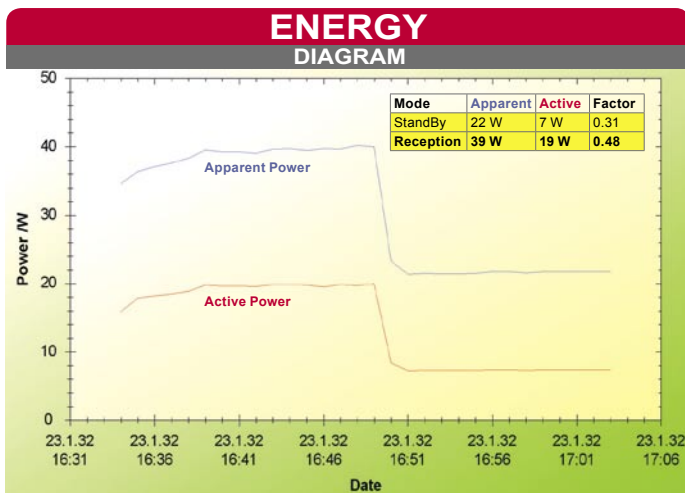

First 15 Minutes: Active Operation with Channel Switching, Recording, Playback, etc. Second 15 Minutes: Standby