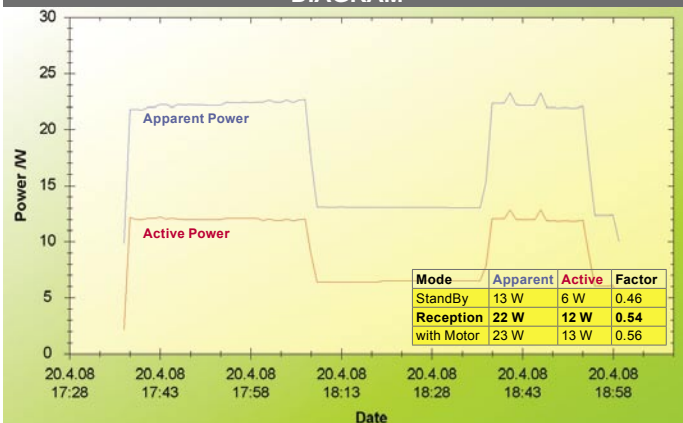

، إذا قمت باستدعاء قائمة القنوات بواسطة الضغط على زر OK يمكنك التنقل بين أسماء القنوات بدون تغيير القناة التي تشاهدها

Program Listing

و عند اختيار القناة المناسبة يتم الضغط مرة أخرى على زر OK لمشاهدة القناة التي اخترتها ، و بينما يتم التنقل بين أسماء القنوات تظهر بيانات الناقل لهذه الباقة مثل (التردد ، القطبية و معدل الترميز) ، و إذا أردت مشاهدة ما يعرض في عدة قنوات في وقت واحد يمكنك مشاهدة حتى عدد 9 قنوات في وقت واحد و هذا يعطى لك انطباع و كأنك تستخدم الإنترنت ، و يظهر شريط بيانات اسفل الشاشة يظهر لك بيانات

الأقمار و النواقل تظل كما هي عند إلغاء قائمة القنوات و هذا يسهل عملية إعادة ترتيب القنوات و ذلك بإلغاء جميع القنوات و إعادة البحث من جديد .

TECHNIC DATA

Distributor	DVBShop, Brehnaer Straße 18 D-04509 Neukyhna OT Pohritzsch, Germany
Tel	+49-34954-31960
Fax	+49-34954-49233
E-Mail	webmaster@dvbshop.net
Website	www.dvbshop.net
Model	IMPERIAL DB 1 CI HDMI
DiSEqC	1.0, 1.1, 1.2, USALS
Satellites	17 preset plus additional positions
Channel Listings	All, Satellites (each for TV and Radio)
Favorites	32 (each for TV and Radio)
Teletext	Full Page Memory
EPG	Extended 5 Channel Display, Program Details for 7 Days
Timer	8 for all EPG Programs
CI-Slot	1
HDMI Output	ja
Scart Connectors	2
Audio/Video Outputs	3 x RCA
Digital Audio Output	ja
Power Supply	175 ... 250 VAC
Power Usage	6/12 Watt (Stand-By/Reception)

تعليق الخبراء

ريسيفر حديث يتضمن جميع المزايا و سهل الاستخدام و مزود بشاشة عرض أسماء القنوات ، موفر للطاقة و متوافق مع جميع إصدارات DiSEqC و متوافق مع USALS .

لا يدعم MPEG-4 .

ENERGY DIAGRAM

Starting with some peaks when switching channels, followed by standby mode and then some more peaks when starting up the motor of a rotary antenna.