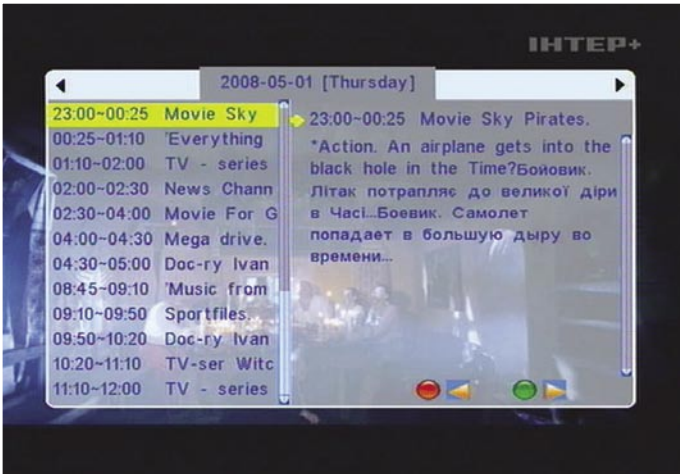

Available online starting from 25 July 2008

الفورية ، قناة المعلومات و دليل البرامج الإلكتروني و يظهر شريط ملون مقدار قوة و جودة الإشارة المستقبلية و هذا عند التنقل بين كل قناة و أخرى ، و من خلال القوائم يمكن ضبط الطبق أو البحث في النواقل ، و يدعم الريسيفر جميع بروتوكولات DiSEqC حيث DiSEqC 1.0 الإصدار يدعم