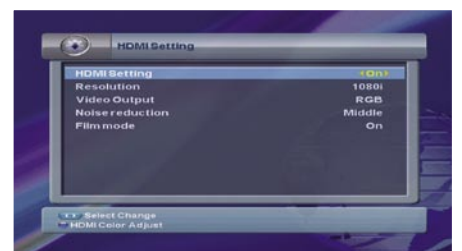

مع الكامات ، بالإضافة إلى آلة حاسبة ، تقويم و العديد من الألعاب .

و أثناء تسجيل الريسيفر للقنوات المشفرة يقوم بحفظ مفاتيح التشفير أيضا على القرص الصلب حيث تستخدم لفك شفرة هذه القنوات عند العرض لاحقا و كان في الماضي عند تغيير مقدم الخدمة للشفرة لا يمكن عرض البرنامج التي تم تسجيلها . و يمكن تسجيل قناتين مشفرتين في نفس الوقت و تسجيل مفاتيح التشفير على القرص الصلب ، و قد قمنا باختبار الكامات من نوع Alphacrypt و كانت تعمل بطريقة صحيحة تماما .

إن الريسيفر Arion HDMI AF9400PVR متاح من الشركة المنتجة مزود بقرص صلب أو بدون حيث يمكنك اختيار القرص الصلب بالسعة المناسبة لك ، مع العلم أن القرص الصلب المزود من الشركة مصمم بطريقة خاصة للاستمتاع المنزلي حيث يعمل بطريقة هادئة جدا و يمكن للقرص الصلب أن يقف عن العمل أوتوماتيكيا و ذلك عن طريق ضبط المستخدم .

الأطباق ، و يوفر الريسيفر إمكانية البحث عن القنوات بالطريقة الأتوماتيكية ، اليدوية و الطريقة المتقدمة مع إدخال قيم التعريف يدويا ، و بالطبع يتم البحث الشبكي عن القنوات و بالطبع يمكن إجراء البحث عن القنوات المجانية فقط .

و في قائمة ضبط القنوات يمكن إجراء عملية ضبط القنوات و قائمة النواقل ، و القدرة التخزينية للريسيفر هي 8000 قناة و التي يمكن إجراء عملية الضبط عليها مثل الإلغاء ، التحريك ، إعادة التسمية و الحجب بواسطة إدخال كود و النقل إلى داخل أربعة قوائم منفصلة .

و توجد قائمة خاصة لمن يمتلك أجهزة تليفزيون بشاشات بلازما أو LCD و ذلك عن طريق ضبط مخرج الإشارات HDMI بالطريقة التي تحتاجها ، و في أثناء الاختبار قمنا باختبار الريسيفر مع تليفزيون LCD Technisat و تليفزيون Pioneer plasma TV ، و للحصول على أعلى جودة من الضروري ضبط مستوى الإضاءة و التباين و الحدة و تقليل الضوضاء بثلاثة مستويات مختلفة .