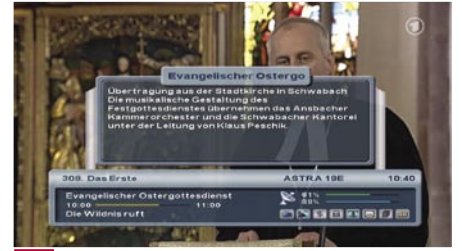

و في قائمة ضبط القنوات يمكن إجراء عملية ضبط القنوات و قائمة النواقل ، و القدرة التخزينية للريسيفر هي 8000 قناة و التي يمكن إجراء عملية الضبط عليها مثل الإلغاء ، التحريك ، إعادة التسمية و الحجب بواسطة إدخال كود و النقل إلى داخل أربعة قوائم منفصلة .

و توجد قائمة خاصة لمن يمتلك أجهزة تليفزيون بشاشات بلازما أو LCD و ذلك عن طريق ضبط مخرج الإشارات HDMI بالطريقة التي تحتاجها ، و في أثناء الاختبار قمنا باختبار الريسيفر مع تليفزيون LCD Technisat و تليفزيون Pioneer plasma TV ، و للحصول على أعلى جودة من الضروري ضبط مستوى الإضاءة و التباين و الحدة و تقليل الضوضاء بثلاثة مستويات مختلفة .

نفس الباقية فقط ، و الطريقة الثانية هي الطريقة التلقائية ، يتم تحويل الإشارات بطريقة مطابقة تماما حيث تتاح جميع الإشارات لكل تيونر على حدي و في نفس الوقت ، و الطريقة الثالثة T1/T2 هي تخبر الريسيفر AF9400PVR HDMI إن مداخل عدد 2 تيونر تكون مشغولة مع إشارات أقمار منفصلة و هذه الطريقة لن تكون جميع القنوات متاحة لكل تيونر على حدي .

و يمكن ضبط استخدام الأطباق المتحركة (بنظام DiSeQc 1.2 أو 1.3 المسماة USALS) مباشرة عن طريق قوائم المساعدة في التركيب بجوار قائمة لعدد 54 قمر صناعي و لكن للأسف إن بيانات هذه الأقمار ليست حديثة . و أثناء عملية التركيب كان من السهل بالضغط على زر لإتمام عملية ضبط عمل وحدة خفض الشوشرة و خانات DiSeQc لكل قمر صناعي ، و بالإضافة إلى بروتوكول التحكم في نظام الأطباق المتحرك يدعم للريسيفر AF9400PVR HDMI DiSeQc 1.0 و 1.1 ، و بهذا يمكن للريسيفر التحكم في استقبال الأقمار بنظام التغذية

عرض موسع لدليل البرامج الإلكتروني