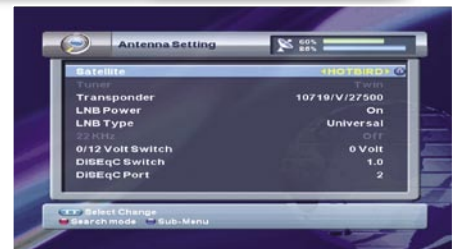

ضبط كل قمر صناعي