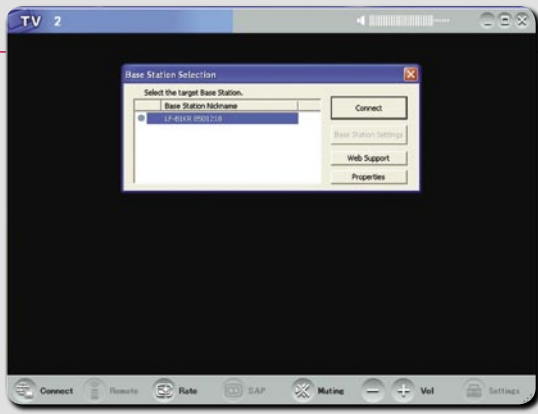

الاتصال مع جهاز LF-PK1 ▲