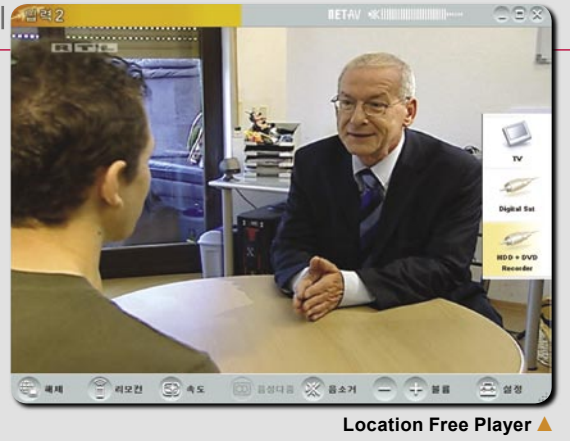

جهاز Sony LF-PK1 نقل الصورة عن طريق الإنترنت

لمشاهدة التلفزيون في أي مكان بالمنزلة وفي جميع أنحاء العالم

الاستخدام اليومي

بعد ضبط الجهاز للتوصيل بجهاز الريسيفر يتم وضع عنوان IP للشبكة المحلية و بدأنا عملية التركيب لبرنامج " Location Free Player " و هو برنامج تشغيلي لعرض الصورة من شركة Sony مخصص لهذا الجهاز ، و قبل أن نبدأ عملية التركيب جاء خطأ ببداية انه قد أوقف كل شيء حيث أن هذا البرنامج غير متوافق مع نوافذ Vista .

في نفس الوقت الذي نقوم بالاختبار فيه أصدرت شركة Sony تحديث جديد من برنامج "Location Free Player" متوافق مع النوافذ Vista ، و لكن للأسف إن هذا الإصدار يمكن تركيبه فقط عندما يكون الإصدار القديم تم تركيبه على الجهاز و بسؤال قسم الأسئلة و الإجابات بشركة Sony أفادت انه يجب تركيب هذا البرنامج قبل الترقية إلى النوافذ Vista .

و إذا كنت تستخدم نوافذ Vista على جهاز الكمبيوتر الخاص بك فإن شركة Sony لا يوجد لديها شيء لتفعله لك .

و بعد تشغيل برنامج "Location

إن التلفزيون الفائق التفاصيل لا يستحوذ على المشاهد بأكمله ، بل و في مناطق أخرى يسعد الكثير باستخدام التلفزيون عبر الإنترنت IPTV ، نحن هنا لا نتحدث فقط عن التلفزيون عبر الإنترنت التجاري : فهناك جهاز Slingbox الذي قمنا بعمل تقرير اختبار عنه في العدد 09/2007 من مجلة تيلي ستلايت أو جهاز Sony LF-PK1 و الذي نقدم عنه تقرير اختبار اليوم و الذي يعتبر نقلة من نوعية الأجهزة الخاصة إلى الأجهزة الشعبية التي يمكن أن يستخدمها جميع الأشخاص ، و يعمل هذا الجهاز على ربط وسيط الاستقبال مع الإنترنت بحيث يكون موقع الاستماع و المشاهدة يمكن استقباله في أي مكان بعيد عن مكان تركيب الهوائي ، إن اللوحة الأمامية للجهاز Sony LF-PK1 يوجد به عدد مؤشرات مضيئة 1 توضح الوضع التشغيلي و كذلك نوع الشبكة المستخدمة و عند أسفل اللوحة الأمامية يوجد زر للإيقاف و التشغيل .