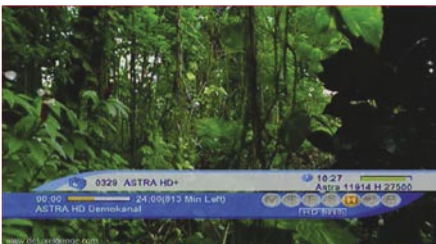

Clearly arranged info bar |