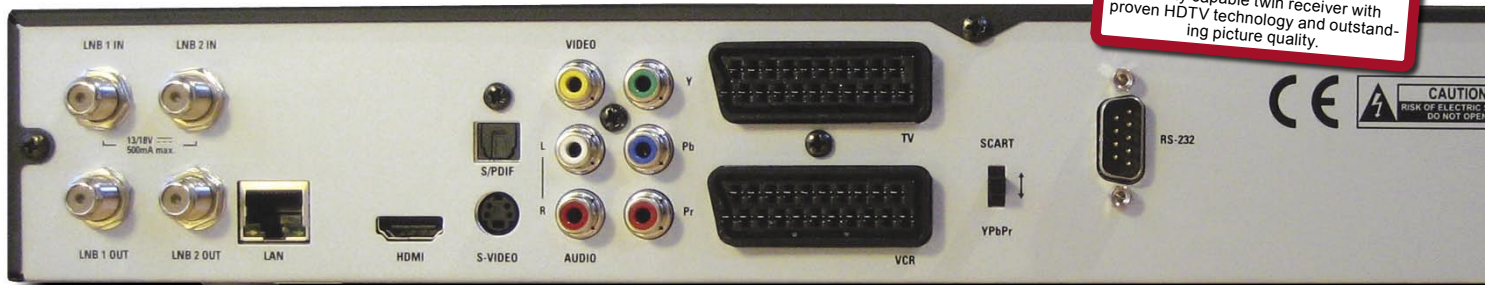

و إذا كنت لا ترغب في استقبال القنوات المدفوعة الأجر مع الرغم

عرض الصورة 4:3 مع وجود خط اسود على يمين و يسار الصورة ، و في طريقة عرض الصورة " بكامل الشاشة " يكون مناسب للعرض على أجهزة التلفزيون plasma TV ، حيث يتم تجنب أن تحدث الخطوط السوداء على جانبية الصورة إلى تلف هذه النوعية من الشاشات .

و بعد إتمام عملية الضبط الأولي للريسيفر تصبح الخطوة التالية هلا ضبط الريسيفر للعمل مع الأجهزة الأخرى ، إن هذا الريسيفر قادر على استقبال الإرسال الرقمي العادي DVB-S و الجديد DVB-S2 على شكل موجات QPSK و 8PSK ، و قامت الشركة المنتجة ببرمجة الريسيفر ببيانات عدد 145 قمر صناعي محدثة ، و قد تم ترتيب الأقمار الصناعية بطريقة هجائية بسهولة إيجاد القمر المناسب باستثناء قمر عند 13 درجة شرق و القمر نايلسات عند 7 درجة غرب ، و يدعم الريسيفر التحكم في نظم الأطباق ابتداء من

التلفزيون ، و يدعم الريسيفر جميع نسق الصورة 576i, 576p, 720p و 1080i و يعتبر 1080i هو الأفضل .

إن الريسيفر مجهز للاستخدام في جميع أنحاء العالم و لهذا يوجد العديد من لغات تشغيل القوائم : حيث يوجد اللغة الألمانية ، الإنجليزية ، الفرنسية ، الإيطالية ، الأسبانية ، التركية ، الدانمركية ، السويدية ، النرويجية ، الهولندية ، البولندية ، الفنلندية و المجرية ، و هناك أيضا قائمة ضبط لاختيار نظام الإرسال الملون للعمل مع مخارج سكار و اختيار طريقة عرض الصورة .

و في الأساس تجد إن هذه الريسيفر تم تصميمه للعمل على نظام الصورة العريضة 16:9 و لكن للأسف يوجد العديد من مقدمي

TF7700HDPVR

من وجود عدد 2 فتحة لإدخال الكامات فيمكن أن تختار عملية البحث عن القنوات المجانية فقط و إذا كنت تريد استخدام الريسيفر للبحث في عدة أقمار صناعية فيجب أن تأخذ في الاعتبار أن ذاكرة الريسيفر هي 5000 قناة فقط .

و بعد إتمام عملية البحث في

بروتوكول DiSEqC 1.0 إلى بروتوكول DiSEqC 1.1 الذي يدعم الأطباق المجهزة حتى عدد 16 وحدة خفض شوشرة و أيضا بروتوكول DiSEqC 1.2 و الإصدار 1.3 المسمى (USALS) الذي يدعم الأطباق المتحركة .

و قد تم تصميم هذا الريسيفر

الخدمة الفضائية مازالوا يبثون برامجهم بنظام الصورة العادية 4:3 لأسباب اقتصادية ، و نشكر هنا إن الريسيفر يمكنه عرض الصورة بنظام الصورة الكاملة و عرض الصورة في منتصف الشاشة ، و عندما يكون عرض الصورة في " منتصف الشاشة " يصبح مناسب لشاشات LCD TV حيث أن