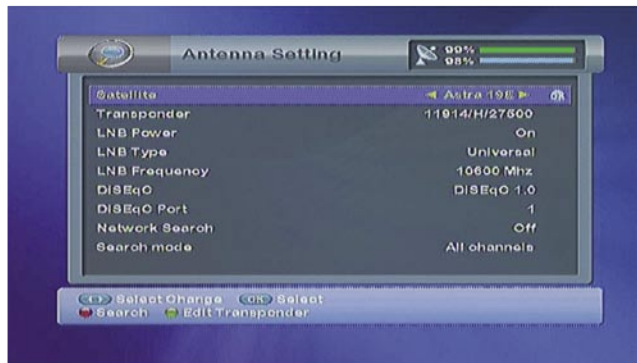

ضبط العديد من الخيارات لاستقبال الأقمار