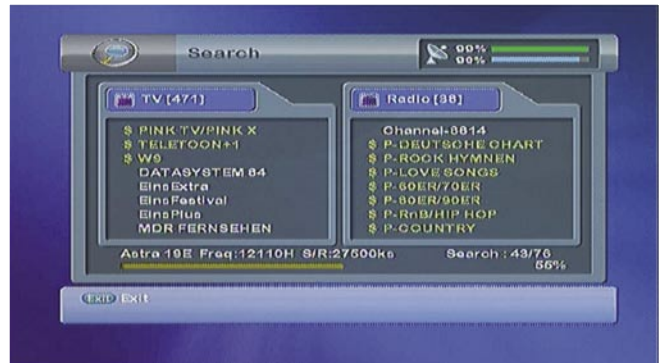

البحث عن القنوات