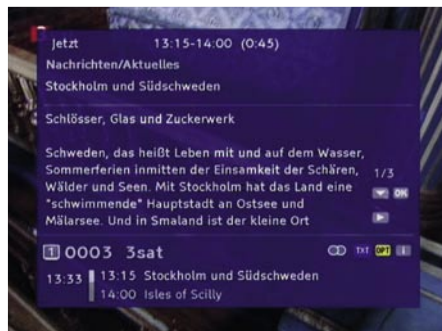

3sat program guide |