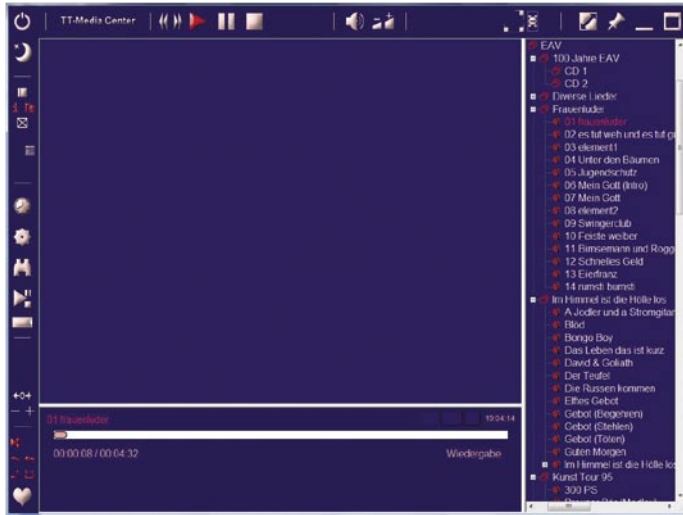

The Media Center as a Jukebox – MP3 playback |