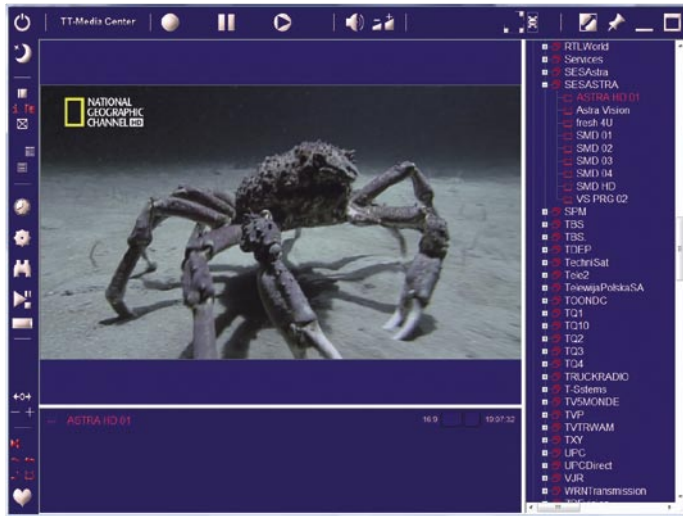

HDTV via ASTRA 19.2° east in a window |