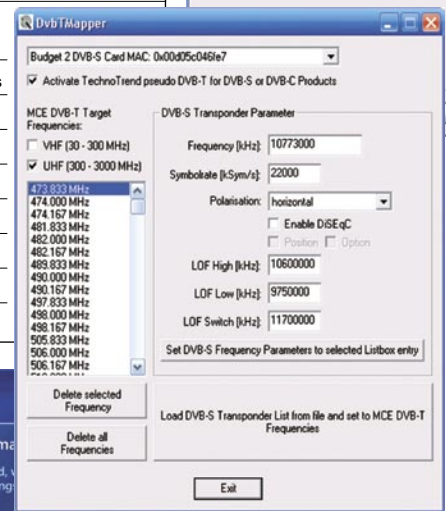

تعليق الخبراء

الإيجابيات

للمستخدمين الذين يخططون لتركيب كارت ستلايت لنظام تشغيل الوندوز ميديا سنتر 2005 فانه من المفضل تركيب هذا الكارت القوي المصمم للتعامل مع هذا الوندوز و هو أيضا معد للتعامل مع بقية أنواع الوندوز الأخرى .

السلبيات

إن كارت TT S1500 Budget يحتاج الى تحسين في ملف دريفر BDA و عمل منتدى دعم له في الإنترنت و كتيب تشغيلي مزود بالتفاصيل و شامل .